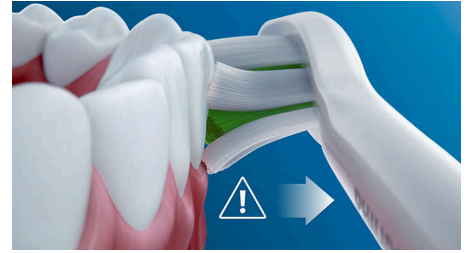

Care režīmā zobu birste papildus darbojas vienu minūti īpaši saudzīgā režīmā, ļaujot jums saudzīgi masēt smaganas.

Drošs un saudzīgs

Varat būt pārliecināts, ka zobu tīrīšana ir droša — Philips Sonic tehnoloģija ir piemērota lietošanai breketēm, plombēm, kroņiem un venīriem, un tā palīdz novērst kariesa veidošanos un uzlabo smaganu veselību.

Philips Sonicare tehnoloģija

Philips Sonicare uzlabotā Sonic tehnoloģija raída ūdens plūsmu starp zobiem un tās birstes kustības atdala un notīra aplikumu, katru dienu nodrošinot izcilu tīrību.

Uzraugi tīrīšanas laikā pielietoto spēku