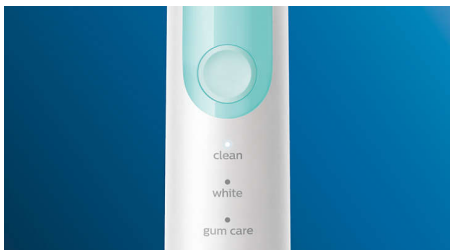

PHILIPS

sonicare

Sonic elektriskā
zobu birste

ProtectiveClean
5100

Iebūvēts spiediena sensors

3 režīmi

1 BrushSync funkcija

Ceļojumu futrālis

Innovative technology

- Informē jūs, ja pielietojat pārmērīgu spēku
- Vienmēr ziniet pareizo uzgaļa nomaiņas brīdi
- Philips Sonicare uzlabotā Sonic tehnoloģija
- Savieno viedo zobu birstes rokturi ar viedajiem uzgaļiem

Uzlabo zobu tīrīšanu

- Izvēlieties kādu no trīs režīmiem

Izceltie produkti

Dabiski baltāki zobi

Uzlieciet W2 Optimal White birstes uzgali, lai notīrītu aplikumu un padarītu savu smaidu žilbinoši baltu. Birstes uzgaļa centrālajā daļā blīvi izvietotie sariņi noņem aplikumu, un ir klīniski pierādīts, ka tas spēj padarīt zobus baltākus tikai vienas nedēļas laikā.

Trīs režīmi

Šo zobu birsti ir iespējams individuāli pielāgot jūsu vajadzībām, izvēloties kādu no trīs darbības režīmiem. Clean režīms ir nepārspējamais tīrīšanas standarts. White režīms ir ideāli piemērots aplikuma noņemšanai. Savukārt Gum Care režīmā zobu birste papildus darbojas vienu minūti īpaši saudzīgā režīmā, ļaujot jums saudzīgi masēt smaganas.