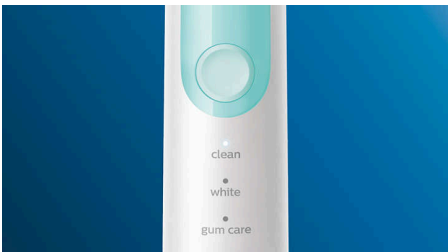

PHILIPS

sonicare

Sonic elektriskā zobu
birste

ProtectiveClean 5100

Iebūvēts spiediena sensors

3 režīmi

1 BrushSync funkcija

Ceļojumu futrālis

Uzlabo zobu tīrīšanu

- Izvēlieties kādu no trīs režīmiem

ProtectiveClean 5100

Sonic elektriskā zobu birste

HX6859/29

Izceltie produkti

Dabiski baltāki zobi

Uzlieciet W2 Optimal White birstes uzgali, lai notīrītu aplikumu un padarītu savu smaidu žilbinoši baltu. Birstes uzgaļa centrālajā daļā blīvi izvietotie sariņi noņem aplikumu, un ir klīniski pierādīts, ka tas spēj padarīt zobus baltākus tikai vienas nedēļas laikā.

Trīs režīmi

Šo zobu birsti ir iespējams individuāli pielāgot jūsu vajadzībām, izvēloties kādu no trīs darbības režīmiem. Clean režīms ir nepārspējamais tīrīšanas standarts. White režīms ir ideāli piemērots aplikuma noņemšanai. Savukārt Gum

Care režīmā zobu birste papildus darbojas vienu minūti īpaši saudzīgā režīmā, ļaujot jums saudzīgi masēt smaganas.

Drošs un saudzīgs

Varat būt pārliecināts, ka zobu tīrīšana ir droša — Philips Sonic tehnoloģija ir piemērota lietošanai breketēm, plombēm, kroņiem un venīriem, un tā palīdz novērst kariesa veidošanos un uzlabo smaganu veselību.