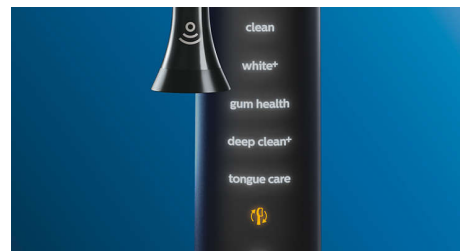

Borstar du för hårt?

Du kanske inte märker när du borstar för hårt, men DiamondClean Smart gör det. Om du borstar för hårt blinkar ljusringen i slutet av skaftet. Det här är en diskret påminnelse om att inte trycka så hårt och istället låta borsthuvudet göra jobbet. 7 av 10 personer tyckte att den här funktionen hjälpte dem att borsta bättre.

Lekande lätt

Med en elektrisk tandborste låter du tandborsten göra jobbet. Vi har skapat en skrubbningsensor i skaftet som en diskret påminnelse om att skrubba mindre. På så vis kan du förbättra din teknik och få en mildare, effektivare rengöring.

BrushSync-parning

Är du osäker på vilket läge och vilken intensitet du ska använda? Ett mikrochip i borsthuvudet talar om för DiamondClean Smart vilket du använder. Om du exempelvis klickar på ett borsthuvud för tandköttsvård väljer tandborsten det optimala läget och den intensitet som ger en skonsam men effektiv tandköttsvård. Allt du behöver göra är att trycka på knappen.