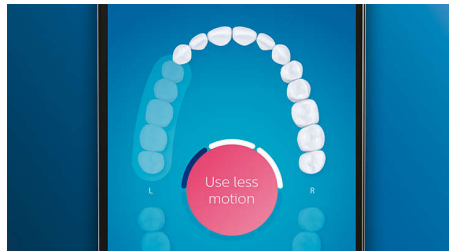

Missa aldrig en fläck

Philips Sonicare-appen meddelar dig när du har uppnått en grundlig rengöring och hjälper dig att bli en bättre, mer uppmärksam borstare.