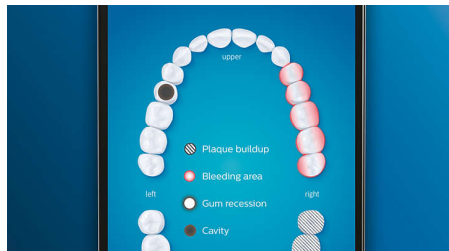

Ta hand om ditt tandkött

Klicka på G3 Premium Gum Care-borsthuvudet för att förbättra munhälsan. Den mindre storleken och borststråna som är riktade mot tandköttskanten ger skonsam men effektiv rengöring längs tandköttskanten, där tandköttsjukdomar kan utvecklas. Det är kliniskt bevisat att detta ger upp till 100 % mindre tandköttsinflammation* och upp till sju gånger friskare tandkött på bara två veckor.*

Vitare tänder, snabbt

Klicka på W3 Premium White-borsthuvudet för att ta bort ytläckar och visa ditt vitaste leende. Tack vare de tätt packade centrala fläckborttagningsstråna är det kliniskt bevisat att det tar bort upp till 100 % fler fläckar på bara tre dagar.**

TongueCare+ tungborste

Klicka på tungborsten TongueCare+ för att försiktigt ta bort illaluktande bakterier från porerna i tungan. Dess 240 särskilt utformade MicroBristles når ned mellan tungan alla räfflor och skårar för att ta bort bakterier och skräp som leder till dålig andedräkt. Kombinera med vår antibakteriella BreathRx-tungspray för överlägsen rengöring och superfräsch andedräkt.

Missa aldrig en fläck

Philips Sonicare-appen meddelar dig när du har uppnått en grundlig rengöring och hjälper dig att bli en bättre, mer uppmärksam borstare.

Fokusområden och målinställning

Har tandläkaren visat dig några problemområden? Vi markerar dem i appen med en munkarta i 3D och påminner dig om att du måste fokusera extra mycket på dessa områden.