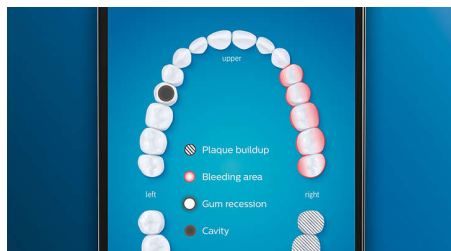

### Rūpes par jūsu smaganām

Uzspraidiet G3 Premium Gum Care birstes uzgali un uzlabojiet savu smaganu veselību. Šī uzgaļa kompaktais izmērs un specializētie, smaganu līnijā izvietotie sari nodrošina saudzīgu, tomēr efektīvu tīrīšanu gar smaganu līniju — vietā, kur rodas vairums smaganu saslimšanu. Ir klīniski pierādīts, ka šīs birstes uzgalis nodrošina līdz pat 7 reizēm veselīgākas smaganas un līdz pat 100 % mazāk smaganu iekaisumu\* tikai divu nedēļu laikā.

### Baltāki zobi īsā laikā

Uzspraidiet W3 Premium White birstes uzgali, lai atbrīvotos no plankumiem uz zobu virsmas un radītu žilbinoši baltu smaidu. Ir klīniski

pierādīts, ka, pateicoties blīvi izvietotajiem centrālajiem sariem, ar šī uzgaļa palīdzību ir iespējams likvidēt pat par 100 % vairāk zobu plankumu tikai trīs dienu laikā\*\*.

### TongueCare+ mēles birste

Uzspraidiet TongueCare+ mēles birsti un saudzīgi attīriet mēles poras no nepatīkamu elpu izraisošām baktērijām. Šai birstei ir 240 īpaši izstrādāti MicroBristles sari, kas iekļūst ikvienā mēles padziļinājumā un nostūrī un notīra nepatīkamu elpu izraisošās baktērijas un netīrumus. Lai iegūtu labāku rezultātu un nevainojami svaigu elpu, lietojiet to kopā ar antibakteriālo mēles tīrīšanas aerosolu BreathRx.

### Fokusa zonas un mērķu noteikšana

Vai jūsu zobārsts ir norādījis jūsu mutes dobuma problēmkonas? Mēs tās izcelsim lietotnē pieejamajā mutes dobuma trīsdimensiju attēlā un atgādināsim, lai jūs pievērstu šīm zonām īpašu uzmanību.