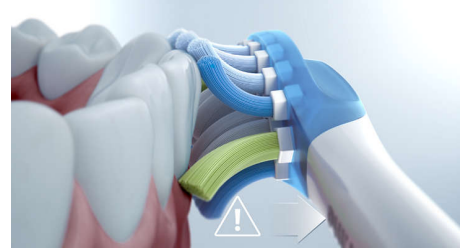

압력 감지 센서 장착

양치 시 지나치게 강한 압력이 가해지는 것을 사용자가 미처 깨닫지 못하는 경우에도 다이아몬드클린 9000은 이를 인지합니다. 힘을 빼야 하는 경우 칫솔이 진동으로 알려줍니다. 이는 칫솔모를 치아에 대고만 있어도 세정이 된다는 알림입니다. 10명 중 7명이 이 기능 덕분에 양치 효과를 더 개선할 수 있었다고 답했습니다.