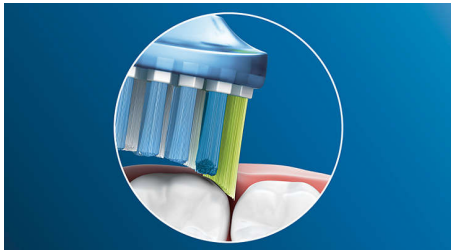

### Atvadies no zobu aplikuma

Zobu suku uzgaļa elastīgais dizains ļauj notīrīt līdz pat 10 reizēm vairāk aplikuma grūti aizsniedzamās vietās\*, nodrošinot īpaši pamatīgu tīrīšanu gar smaganu līniju un zobstarpās.