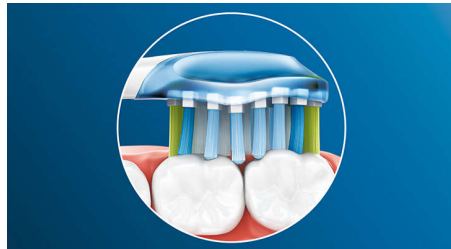

Adaptīvās tīrīšanas tehnoloģija

Ar mūsu adaptīvās tīrīšanas tehnoloģiju tīrīšanas process katru reizi ir individuāli pielāgots tieši jums. Pateicoties birstes uzgaļa mīkstajām un elastīgajām gumijas sānu malām, Premium Plaque Control, Premium Gum Care un Premium White pielāgojas jūsu mutes dobumam. Birstes sari pielāgojas jūsu smaganām un zobiem, nodrošinot līdz pat 4 reizēm vairāk saskares ar virsmu** nekā standarta birstes uzgalim. Tas ļauj nodrošināt rūpīgāku un dziļāku tīrīšanu pat grūti aizsniedzamās vietās. Adaptīvās tīrīšanas tehnoloģija ļauj saudzīgi tīrīt gar smaganu līniju, kā arī absorbē pārmērīgu spiedienu tīrīšanas laikā un nodrošina patīkamas slaukošas kustības, kas sniedz izcilu tīrīšanas rezultātu.