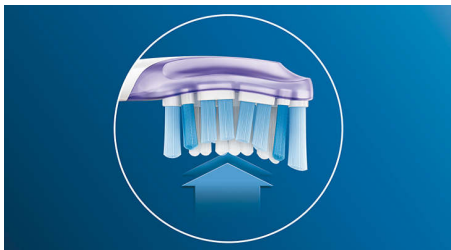

Rūpējoties par smaganu veselību

Ar Philips Sonicare Premium Gum Care birstes uzgali pat visrūpīgākā tīrīšana ir maiga. Zobu sukai pārvietojoties pa smaganu līniju, Premium Gum Care elastīgās sānu malas un sari absorbē lieko spiedienu un aizsargā jūsu smaganas arī tad, ja tīrāt pārāk spēcīgi. Sari atbrīvo smaganu līniju no aplikuma un baktērijām, uzlabojot smaganu veselību. Birstes uzgaļa izliektais dizains nodrošina optimālu saskari ar virsmu.