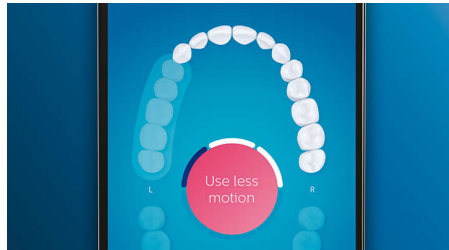

단 한 부위도 놓치지 않는 완벽한 세정

필립스 소니케어 앱은 양치질이 완벽하게 완료되면 알려주고 코칭을 통해 좀 더 꼼꼼하게 신경 써서 양치질할 수 있도록 도와줍니다.

집중 부위 및 목표 설정

담당 치과 의사가 문제 부위를 찾아 주었나요? 앱의 3D 구강 맵에 그 부분을 강조 표시하면 좀 더 신경 써서 관리할 수 있습니다.

압력이 너무 강할까요?

양치 시 지나치게 강한 압력이 가해지는 것을 사용자가 미처 깨닫지 못하는 경우에도 다이아몬드클린 스마트는 이를 인지합니다. 과도한 압력이 가해질 경우 핸들 끝의 압력 감지링이 깜박이며 압력을 낮추라고 알려주고 칫솔모가 이에 따라 알아서 세정해줍니다. 10명 중 7명이 이 기능 덕분에 더 꼼꼼하게 양치질하게 되었다고 답했습니다.

쉬운 사용 방법

전동 칫솔을 사용하면 칫솔이 알아서 양치해 줍니다. 핸들에는 문지름 센서가 탑재되어 있어, 문지름을 줄이기 위한 알림 기능으로 작동합니다. 이런 식으로 양치 방법을 개선하면 보다 부드럽고 효과적인 세정이 가능합니다.

BrushSync 모드 페어링

어떤 양치 모드와 강도를 사용해야 하는지 궁금하신가요? 더 이상 고민하지 않아도 됩니다. 칫솔모에 내장된 마이크로칩이 다이아몬드클린 스마트에 사용해야 할 모드와 강도를 알려줍니다. 예를 들어, 잇몸 관리 칫솔모를 클릭하면 칫솔에서 최적의 모드와 강도를 선택해 잇몸을 부드럽고 효과적으로 관리해 줍니다. 여러분은 전원 버튼을 누르기만 하면 됩니다.