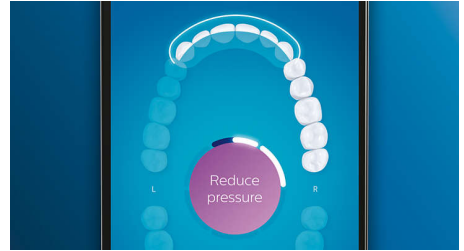

단 한 부위도 놓치지 않는 완벽한 세정

필립스 소니케어 앱은 양치질이 완벽하게 완료되면 알려주고 코칭을 통해 좀 더 꼼꼼하게 신경 써서 양치질할 수 있도록 도와줍니다.

집중 부위 및 목표 설정

담당 치과 의사가 문제 부위를 찾아 주었나요? 앱의 3D 구강 맵에 그 부분을 강조 표시하면 좀 더 신경 써서 관리할 수 있습니다.

압력이 너무 강할까요?

양치 시 지나치게 강한 압력이 가해지는 것을 사용자가 미처 깨닫지 못하는 경우에도 다이아몬드클린 스마트는 이를 인지합니다. 과도한 압력이 가해질 경우 핸들 끝의 압력 감지링이 깜박이며 압력을 낮추라고 알려주고 칫솔모가 이에 따라 알아서 세정해줍니다. 10명 중 7명이 이 기능 덕분에 더 꼼꼼하게 양치질하게 되었다고 답했습니다.

쉬운 사용 방법

전동 칫솔을 사용하면 칫솔이 알아서 양치해 줍니다. 핸들에는 문지름 센서가 탑재되어 있어, 문지름을 줄이기 위한 알림 기능으로 작동합니다. 이런 식으로 양치 방법을 개선하면 보다 부드럽고 효과적인 세정이 가능합니다.

BrushSync 모드 페어링

어떤 양치 모드와 강도를 사용해야 하는지 궁금하신가요? 더 이상 고민하지 않아도 됩니다. 칫솔모에 내장된 마이크로칩이 다이아몬드클린 스마트에 사용해야 할 모드와 강도를 알려줍니다. 예를 들어, 잇몸 관리 칫솔모를 클릭하면 칫솔에서 최적의 모드와 강도를 선택해 잇몸을 부드럽고 효과적으로 관리해 줍니다. 여러분은 전원 버튼을 누르기만 하면 됩니다.