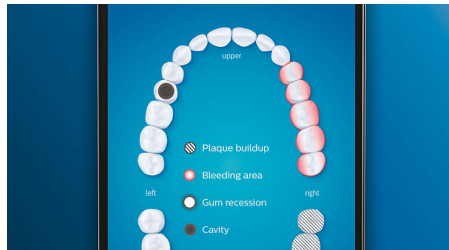

주요 제품

플라그를 효과적으로 제거하세요.

프리미엄 플라그 디펜스 칫솔모를 사용해 우수한 세정 효과를 경험해보세요. 부드럽고 유연한 칫솔모 측면 덕분에 어떤 형태의 곡면도 따라갈 수 있으므로 4배 넓은 접촉면***도 닦을 수 있을 뿐만 아니라 닿기 힘든 곳의 플라그도 최대 10배 더 많이 제거됩니다*.

잇몸 보호 효과

G3 프리미엄 잇몸케어 칫솔모를 사용해 잇몸 건강을 개선해보세요. 잇몸선에 맞춰 더 작아진 칫솔모가 잇몸 질환이 시작되는 잇몸선을 부드럽게 따라가면서 탁월한 양치 효과를 제공합니다. 최대 100%의 잇몸 염증 예방 효과*와 단 2주 만에 최대 7배에 달하는 잇몸 건강 개선 효과*가 임상적으로 입증되었습니다.

빠르게 치아가 더 밝아지는 효과

W3 프리미엄 화이트 칫솔모를 사용해 치아 착색을 제거하고 밝은 치아로 빛나는 미소를 지어보세요. 중앙에 조밀하게 심겨진 착색 제거 칫솔모가 단 3일 만에 치아의 착색을 최대 100% 제거하는 것이 임상적으로 입증되었습니다.**

TongueCare+ 혀클리너

TongueCare+ 혀클리너를 활용해 혀의 다공성 표면에서 악취를 일으키는 박테리아를 부드럽게 제거해보세요. 특수하게 설계된 240개의 미세돌기가 혀의 울퉁불퉁한 면과 홈 사이에서 불쾌한 입 냄새를 일으키는 박테리아와 잔여물을 제거합니다.

단 한 부위도 놓치지 않는 완벽한 세정

필립스 소니케어 앱은 양치질이 완벽하게 완료되면 알려주고 코칭을 통해 좀 더 꼼꼼하게 신경 써서 양치질할 수 있도록 도와줍니다.

집중 부위 및 목표 설정

담당 치과 의사가 문제 부위를 찾아 주었나요? 앱의 3D 구강 맵에 그 부분을 강조 표시하면 좀 더 신경 써서 관리할 수 있습니다.

압력이 너무 강할까요?

양치 시 지나치게 강한 압력이 가해지는 것을 사용자가 미처 깨닫지 못하는 경우에도 다이아몬드클린 스마트는 이를 인지합니다. 과도한 압력이 가해질 경우 핸들 끝의 압력 감지링이 깜박이며 압력을 낮추라고 알려주고 칫솔모가 이에 따라 알아서 세정해줍니다. 10명 중 7명이 이 기능 덕분에 더 꼼꼼하게 양치질하게 되었다고 답했습니다.

쉬운 사용 방법

전동 칫솔을 사용하면 칫솔이 알아서 양치해 줍니다. 핸들에는 문지름 센서가 탑재되어 있어, 문지름을 줄이기 위한 알림 기능으로 작동합니다. 이런 식으로 양치 방법을 개선하면 보다 부드럽고 효과적인 세정이 가능합니다.

BrushSync 모드 페어링

어떤 양치 모드와 강도를 사용해야 하는지 궁금하신가요? 더 이상 고민하지 않아도 됩니다. 칫솔모에 내장된 마이크로칩이 다이아몬드클린 스마트에 사용해야 할 모드와 강도를 알려줍니다. 예를 들어, 잇몸 관리 칫솔모를 클릭하면 칫솔에서 최적의 모드와 강도를 선택해 잇몸을 부드럽고 효과적으로 관리해 줍니다. 여러분은 전원 버튼을 누르기만 하면 됩니다.