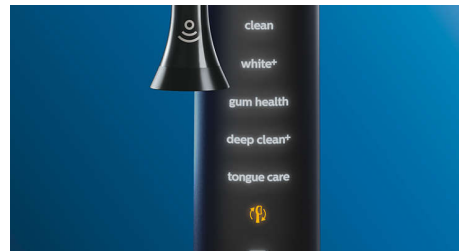

빠르게 치아가 더 밝아지는 효과

W3 프리미엄 화이트 칫솔모를 사용해 치아 착색을 제거하고 밝은 치아로 빛나는 미소를 지어보세요. 중앙에 조밀하게 심겨진 착색 제거 칫솔모가 단 3일 만에 치아의 착색을 최대 100% 제거하는 것이 임상적으로 입증되었습니다.**

TongueCare+ 혀클리너

TongueCare+ 혀클리너를 활용해 혀의 다공성 표면에서 악취를 일으키는 박테리아를 부드럽게 제거해보세요. 특수하게 설계된 240개의 미세돌기가 혀의 울퉁불퉁한 면과 홈 사이에서 불쾌한 입 냄새를 일으키는 박테리아와 잔여물을 제거합니다.

단 한 부위도 놓치지 않는 완벽한 세정

필립스 소니케어 앱은 양치질이 완벽하게 완료되면 알려주고 코칭을 통해 좀 더 꼼꼼하게 신경 써서 양치질할 수 있도록 도와줍니다.

집중 부위 및 목표 설정

담당 치과 의사가 문제 부위를 찾아 주었나요? 앱의 3D 구강 맵에 그 부분을 강조 표시하면 좀 더 신경 써서 관리할 수 있습니다.

압력이 너무 강할까요?

양치 시 지나치게 강한 압력이 가해지는 것을 사용자가 미처 깨닫지 못하는 경우에도 다이아몬드클린 스마트는 이를 인지합니다. 과도한 압력이 가해질 경우 핸들 끝의 압력 감지링이 깜박이며 압력을 낮추라고 알려주고 칫솔모가 이에 따라 알아서 세정해줍니다. 10명 중 7명이 이 기능 덕분에 더 꼼꼼하게 양치질하게 되었다고 답했습니다.

쉬운 사용 방법

전동 칫솔을 사용하면 칫솔이 알아서 양치해 줍니다. 핸들에는 문지름 센서가 탑재되어 있어, 문지름을 줄이기 위한 알림 기능으로 작동합니다. 이런 식으로 양치 방법을 개선하면 보다 부드럽고 효과적인 세정이 가능합니다.

BrushSync 모드 페어링

어떤 양치 모드와 강도를 사용해야 하는지 궁금하신가요? 더 이상 고민하지 않아도 됩니다. 칫솔모에 내장된 마이크로칩이 다이아몬드클린 스마트에 사용해야 할 모드와 강도를 알려줍니다. 예를 들어, 잇몸 관리 칫솔모를 클릭하면 칫솔에서 최적의 모드와 강도를 선택해 잇몸을 부드럽고 효과적으로 관리해 줍니다. 여러분은 전원 버튼을 누르기만 하면 됩니다.