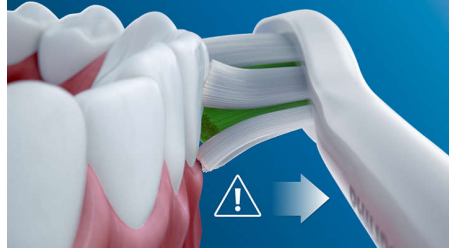

필립스 소닉케어 기술

필립스 소닉케어의 고급 음파 기술이 물살을 만들어 치아 사이를 통과시키고, 칫솔모가 움직여 플라그를 제거해, 놀라운 깨끗함을 선사합니다.

양치 압력 모니터링

칫솔질을 너무 세게 하면 치아와 잇몸이 손상될 수 있습니다. 이를 방지하고자 필립스 소닉케어 프로텍티브클린은 부드러운 진동 소리를 내서 힘을 빼도록 알려줍니다.

BrushSync 기술

마이크로칩 내장 기술로 스마트 칫솔모를 감지하고 스마트 칫솔 핸들과 동기화할 수 있습니다. 스마트 칫솔 핸들과 스마트 칫솔모 연결의 강력한 조합은, 스마트 모드 페어링과 스마트 교체 알림 기능을 활성화 시켜줍니다.