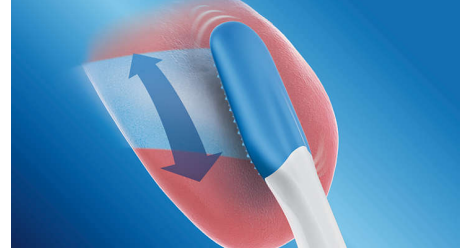

필립스 소닉케어 TongueCare+

혀바닥의 다공성 표면은 입 안에서 박테리아가 가장 살기 좋아하는 장소이며 일반적인 칫솔모로는 꼼꼼하게 세정할 수 없습니다. 필립스 소닉케어 TongueCare+ 칫솔모를 이용하면 한 번의 클릭으로 필립스 소닉케어 칫솔이 최첨단 허클리너로 변신합니다. 이 제품은 음파칫솔을 사용하여 분당 31,000번 진동으로 잔여물을 제거합니다. 240개의 유연한 MicroBristles가 표면 아래에 숨어서 불쾌한 입 냄새의 원인이 되는 박테리아를 없애 줍니다.