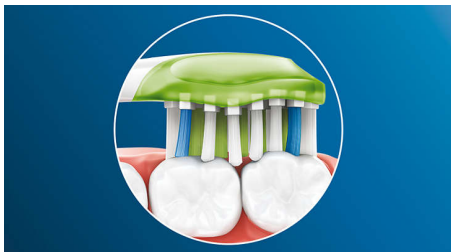

Adaptīvās tīrīšanas tehnoloģija

Ar mūsu adaptīvās tīrīšanas tehnoloģiju tīrīšanas process katru reizi ir individuāli pielāgots tieši jums. Premium White birstes uzgaļa mīkstās un elastīgās gumijas sānu malas pielāgojas jūsu mutes dobumam. Birstes sari pielāgojas jūsu smaganām un zobiem, nodrošinot līdz pat 4 reizēm vairāk saskares ar virsmu** nekā standarta birstes uzgaļim. Tas ļauj nodrošināt rūpīgāku un dziļāku tīrīšanu pat grūti aizsniedzamās vietās. Adaptīvās tīrīšanas tehnoloģija ļauj saudzīgi tīrīt gar smaganu līniju, kā arī absorbēt pārmērīgu spiedienu tīrīšanas laikā un nodrošina patīkamas slaukošas kustības, kas sniedz izcilu tīrīšanas rezultātu.