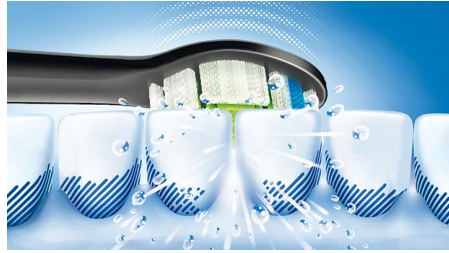

Ir šādi trīs režīmi: tīrīšanas režīms (Clean), kas nodrošina izcilu tīrību 2 minūtēs; baltināšanas režīmā (White) no virsmas tiek noņemts aplikums, bet masāžas režīmā tiek stimulētas smaganas.

Uzlabo smaganu veselību

Philips Sonicare elektriskā zobu birste nodrošina optimālu tīrīšanu starp zobiem un gar smaganu līniju, uzlabojot smaganu veselību tikai divās nedēļās.

Palīdz baltināt zobus

Šī Philips Sonicare elektriskā zobu birste palīdz likvidēt un samazināt aplikumu uz jūsu zobiem mirdzošam smaidam.

Likvidē līdz pat 7X vairāk aplikuma

Likvidē līdz pat 7 reizes vairāk aplikuma grūti aizsniedzamās vietās nekā parastā zobu birste.

DiamondClean zobu birstes uzgaļi

DiamondClean zobu birstes uzgaļi ir Philips Sonicare labākie baltināšanas birstes uzgaļi. Šiem uzgaļiem ir dimanta formas sari, kas efektīvi un saudzīgi noņem no virsmas traipus un aplikumu. 1 nedēļas laikā noņem kafijas, tējas, sarkanvīna, cigarešu un tabakas radītos traipus.