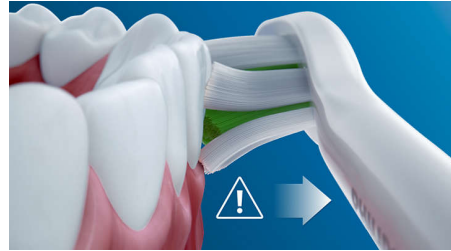

Borstar du för hårt?

Du kanske inte märker om du borstar för hårt, men det gör din elektriska tandborste med trycksensor. Om du börjar trycka hårt mot tandkötet gör tandborsten ett pulserande ljud som en påminnelse om att lätta på trycket.