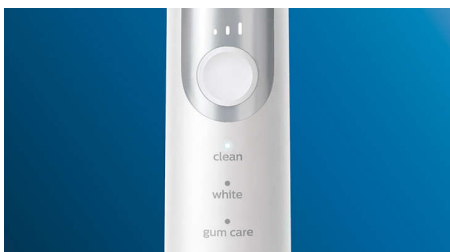

Tehnologie inovatoare

- Te anunță dacă apeși prea tare
- Știi întotdeauna când să înlocuiești capetele de periere
- Tehnologie sonică avansată Philips Sonicare
- Conectează mânerul inteligent al periuței și capetele de periere inteligente

Optimizează periajul

- Trei moduri, trei setări de intensitate
- Capetele de periere selectează modul și intensitatea optime

Repere

Dinți mai albi în mod natural

Atașează capul de periere W2 Optimal White pentru a elimina petele de suprafață și a dezvălui un zâmbet mai alb. Cu perii săi centrali deși pentru eliminarea petelor, s-a demonstrat clinic că albește dinții în numai o săptămână.

Periază-ți dinții așa cum dorești

Această periuță de dinți îți permite să îți personalizezi periajul, putând alege din trei moduri și trei intensități. Modul Clean este modul standard pentru curățare superioară. White este modul ideal pentru îndepărtarea petelor de suprafață. Iar modul Gum Care adaugă un minut suplimentar de periere la putere redusă, pentru a putea masa ușor gingiile. Trei intensități îți permit să schimbi ordinea setărilor pentru a se alinia cu intensitățile de la stânga la dreapta.