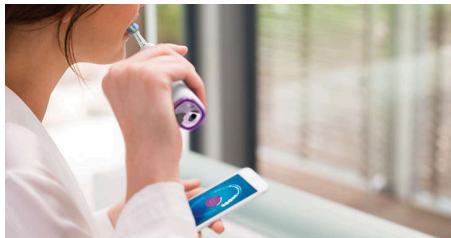

9400 DiamondClean

Sonická zubná kefka s aplikáciou a nabíjací pohárík

HX9917/88

Hlavné prvky

Na jednoduchosti záleží

Pri používaní elektrickej kešky nechávate všetku prácu na ňu. Do rúčky sme zabudovali snímač drhnutia, ktorý vás upozorní, aby ste znížili intenzitu pohybov. Zlepšite tým svoju techniku čistenia a získate jemnejšie a účinnejšie vyčistenie zubov.