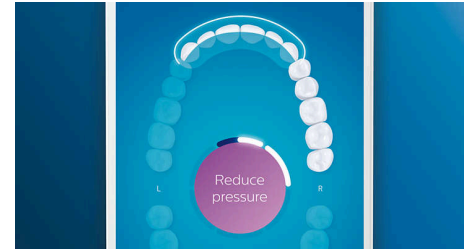

režim Deep Clean+ poskytuje osviežujúce hĺbkové čistenie a režim Gum Health umožňuje jemné ale účinné čistenie ďasien.

Funkcia TouchUp

Ak sa stane, že počas čistenia zubov vynecháte niektoré miesto, funkcia aplikácie TouchUp vám to ukáže. Môžete sa tak na dané miesto vrátiť a vyčistiť ho znova a byť si istí, že vaše zuby sú dokonale vyčistené, pri každom čistení.

Inteligentné pripomienky na výmenu

Kefkové nástavce sa časom opotrebujú a ich účinnosť pri odstraňovaní povlakov sa znižuje. Vďaka inteligentnému rozpoznávaniu kefkových nástavcov budete vždy vedieť, kedy je kefkový nástavec potrebné vymeniť. Vaša zubná kefka sleduje čas a intenzitu čistenia s každým kefkovým nástavcom a upozorní vás, keď bude potrebné ich vymeniť. Životnosť kefkových

nástavcov môžete tiež sledovať v aplikácii Philips Sonicare a dokonca si objednať náhradné nástavce, aby vám nikdy nechýbali.

Zameranie na oblasti a nastavenie cieľov

Poukázal váš zubár na niektoré problémové oblasti? Zdôrazníme ich na vašej 3D mape úst v aplikácii, ktorá vám pripomenie, aby ste týmto oblastiam venovali dodatočnú pozornosť.

Príliš veľa tlaku?

Nemusíte si všimnúť, že pri čistení používate príliš veľkú silu, ale vaša kefka DiamondClean Smart si to určite všimne. Pri použití príliš veľkého tlaku sa rozsvieti svetelný kruh na konci rúčky. Slúži ako upozornenie, aby ste znížili tlak na zuby a nechali kefkový nástavec robiť si svoju prácu. 7 z 10 používateľov si vďaka tejto funkcii zlepšilo techniku čistenia zubov.