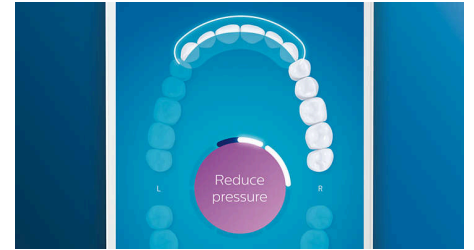

Príliš veľa tlaku?

Nemusíte si všimnúť, že pri čistení používate príliš veľkú silu, ale vaša kefka DiamondClean Smart si to určite všimne. Pri použití príliš veľkého tlaku sa rozsvieti svetelný kruh na konci rúčky. Slúži ako upozornenie, aby ste znížili tlak na zuby a nechali kefkový nástavec robiť si svoju prácu. 7 z 10 používateľov si vďaka tejto funkcii zlepšilo techniku čistenia zubov.