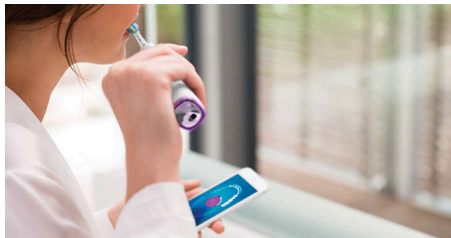

Príliš veľa tlaku?

Nemusíte si všimnúť, že pri čistení používate príliš veľkú silu, ale vaša kefka DiamondClean Smart si to určite všimne. Pri použití príliš veľkého tlaku sa rozsvieti svetelný kruh na konci rúčky. Slúži ako upozornenie, aby ste znížili tlak na zuby a nechali kefkový nástavec robiť si svoju prácu. 7 z 10 používateľov si vďaka tejto funkcii zlepšilo techniku čistenia zubov.

9400 DiamondClean

Sonická zubná kefka s aplikáciou a nabíjací pohárik

HX9917/88

Hlavné prvky

Na jednoduchosti záleží

Pri používaní elektrickej kešky nechávate všetku prácu na ňu. Do rúčky sme zabudovali snímač drhnutia, ktorý vás upozorní, aby ste znížili intenzitu pohybov. Zlepšite tým svoju techniku čistenia a získate jemnejšie a účinnejšie vyčistenie zubov.

Párovanie režimov BrushSync

Váhate, ktorý režim a intenzitu zvolíte? Už nemusíte. Mikročip v kefkovom nástavci oznámi vašej keške DiamondClean Smart, ktorý práve používate. Takže, ak napríklad nasadíte kefkový nástavec na starostlivosť o ďasná, zubná kefka automaticky zvolí optimálny režim a intenzitu na poskytnutie jemnej ale účinnej starostlivosti o vaše ďasná. Jediné, čo musíte urobiť, je stlačiť vypínač.