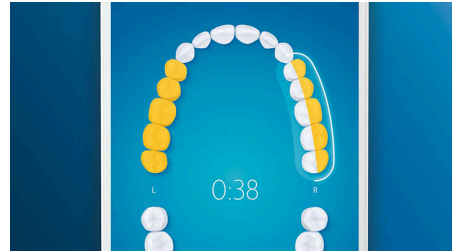

Optimize your brushing

- Kefkové nástavce s automatickou voľbou optimálnych nastavení
- Využívajte kefkový nástavec naplno
- Vyberte si spomedzi 4 režimov a 3 stupňov intenzity
- Jednoduché a štýlové nabíjanie – doma aj na cestách

Hlavné prvky

Rozlúčte sa s povlakom

Nasadte kefkový nástavec G3 Premium Plaque Control na redukciu povlaku a zažijete to najintenzívnejšie hĺbkové čistenie. Vďaka mäkkým a ohybným bokom kefkovej hlavy opisujú vlákna povrch každého zubu, čím sa dosahuje 4-násobne väčšia kontaktná plocha** a odstraňuje až 20-násobne viac povlaku z ťažko dostupných miest*.

4 režimy, 3 stupne intenzity

Sonická kefka DiamondClean Smart sa postará o vaše zuby. Vďaka 3 stupňom nastavenia intenzity zlepšíte účinok čistenia a 4 režimy pokrývajú rôzne potreby pri čistení; režim Clean je určený na každodenné výnimočné čistenie, režim White+ je určený na odstraňovanie povrchových škvŕn,

režim Deep Clean+ poskytuje osviežujúce hĺbkové čistenie a režim Gum Health umožňuje jemné ale účinné čistenie ďasien.

Funkcia TouchUp

Ak sa stane, že počas čistenia zubov vynecháte niektoré miesto, funkcia aplikácie TouchUp vám to ukáže. Môžete sa tak na dané miesto vrátiť a vyčistiť ho znova a byť si istí, že vaše zuby sú dokonale vyčistené, pri každom čistení.