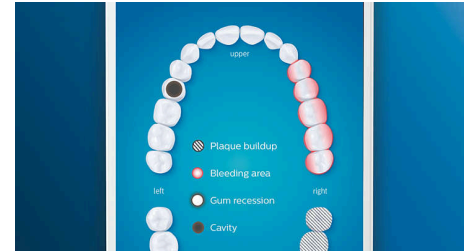

4 režimy, 3 stupne intenzity

Sonická kefka DiamondClean Smart sa postará o vaše zuby. Vďaka 3 stupňom nastavenia intenzity zlepšíte účinok čistenia a 4 režimy pokrývajú rôzne potreby pri čistení; režim Clean je určený na každodenné výnimočné čistenie, režim White+ je určený na odstraňovanie povrchových škvŕn,

režim Deep Clean+ poskytuje osviežujúce hĺbkové čistenie a režim Gum Health umožňuje jemné ale účinné čistenie ďasien.

Funkcia TouchUp

Ak sa stane, že počas čistenia zubov vynecháte niektoré miesto, funkcia aplikácie TouchUp vám to ukáže. Môžete sa tak na dané miesto vrátiť a vyčistiť ho znova a byť si istí, že vaše zuby sú dokonale vyčistené, pri každom čistení.

Inteligentné pripomienky na výmenu

Kefkové nástavce sa časom opotrebujú a ich účinnosť pri odstraňovaní povlakov sa znižuje. Vďaka inteligentnému rozpoznávaniu kefkových nástavcov budete vždy vedieť, kedy je kefkový nástavec potrebné vymeniť. Vaša zubná kefka sleduje čas a intenzitu čistenia s každým kefkovým nástavcom a upozorní vás, keď bude potrebné ich vymeniť. Životnosť kefkových

nástavcov môžete tiež sledovať v aplikácii Philips Sonicare a dokonca si objednať náhradné nástavce, aby vám nikdy nechýbali.

Zameranie na oblasti a nastavenie cieľov

Poukázal váš zubár na niektoré problémové oblasti? Zdôrazníme ich na vašej 3D mape úst v aplikácii, ktorá vám pripomenie, aby ste týmto oblastiam venovali dodatočnú pozornosť.