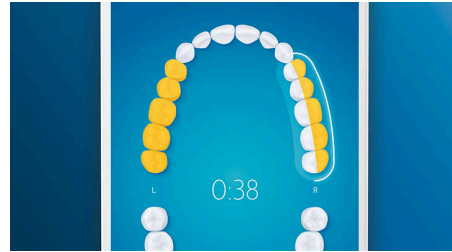

Funkcia TouchUp

Ak sa stane, že počas čistenia zubov vynecháte niektoré miesto, funkcia aplikácie TouchUp vám to ukáže. Môžete sa tak na dané miesto vrátiť a vyčistiť ho znova a byť si istí, že vaše zuby sú dokonale vyčistené, pri každom čistení.