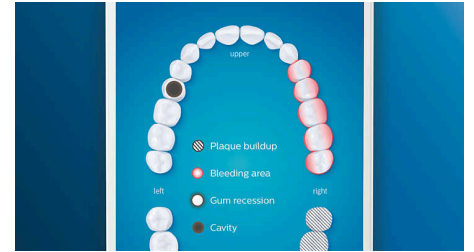

Zameranie na oblasti a nastavenie cieľov

Poukázal váš zubár na niektoré problémové oblasti? Zdôrazníme ich na vašej 3D mape úst v aplikácii, ktorá vám pripomenie, aby ste týmto oblastiam venovali dodatočnú pozornosť.