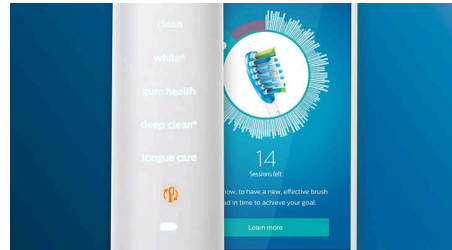

Inteligentné pripomienky na výmenu

Kefkové nástavce sa časom opotrebujú a ich účinnosť pri odstraňovaní povlakov sa znižuje. Vďaka inteligentnému rozpoznávaniu kefkových nástavcov budete vždy vedieť, kedy je kefkový nástavec potrebné vymeniť. Vaša zubná kefka sleduje čas a intenzitu čistenia s každým kefkovým nástavcom a upozorní vás, keď bude potrebné ich vymeniť. Životnosť kefkových

nástavcov môžete tiež sledovať v aplikácii Philips Sonicare a dokonca si objednať náhradné nástavce, aby vám nikdy nechýbali.