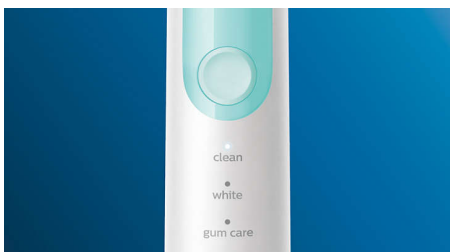

PHILIPS

sonicare

Sonic elektriskā
zobu birste

ProtectiveClean
5100

Iebūvēts spiediena sensors

3 režīmi

1 BrushSync funkcija

Ceļojumu futrālis

Uzlabo zobu tīrīšanu

- Izvēlieties kādu no trīs režīmiem

Izceltie produkti

Dabiski baltāki zobi

Uzlieciet W2 Optimal White birstes uzgali, lai notīrītu aplikumu un padarītu savu smaidu žilbinoši baltu. Birstes uzgaļa centrālajā daļā blīvi izvietotie sariņi noņem aplikumu, un ir klīniski pierādīts, ka tas spēj padarīt zobus baltākus tikai vienas nedēļas laikā.

Trīs režīmi

Šo zobu birsti ir iespējams individuāli pielāgot jūsu vajadzībām, izvēloties kādu no trīs darbības režīmiem. Clean režīms ir nepārspējamais tīrīšanas standarts. White režīms ir ideāli piemērots aplikuma noņemšanai. Savukārt Gum Care režīmā zobu birste papildus darbojas vienu minūti īpaši saudzīgā režīmā, ļaujot jums saudzīgi masēt smaganas.