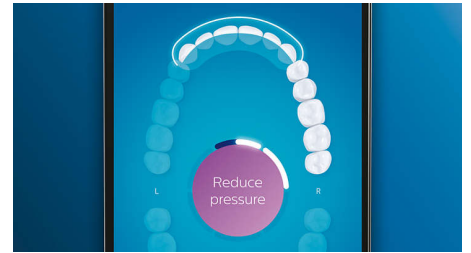

Интеллектуальные напоминания о замене

Со временем чистящие насадки приходят в негодность и теряют эффективность удаления налета. Благодаря технологии распознавания чистящей насадки вы всегда будете знать, когда необходимо заменить насадку. Зубная щетка будет отслеживать продолжительность и интенсивность использования каждой насадки, и вы получите уведомление, когда придет время замены. Кроме того, через приложение Philips Sonicare можно отслеживать срок службы чистящих насадок и даже заказывать новые — так что у вас всегда будет запас.

DiamondClean Smart регистрирует слишком сильное давление на зубы, которое вы можете не замечать. При сильном нажатии кольцо светового индикатора на конце щетки начинает мигать. Это означает, что необходимо снизить давление, чтобы чистящая насадка эффективнее выполняла свою работу. 7 из 10 опрошенных сообщили, что эта функция помогла им улучшить качество чистки зубов.