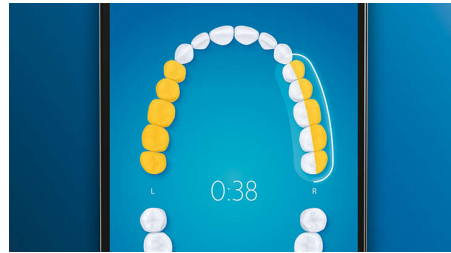

Функция TouchUp

Если вы пропустите какой-либо участок, функция TouchUp укажет на него в приложении. Таким образом, вы очистите все поверхности зубов и будете уверены в результатах чистки.