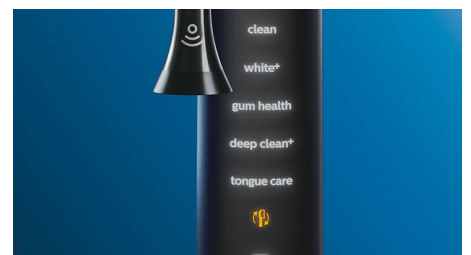

Функция подключения BrushSync

Вы не знаете, какой нужно выбрать режим и уровень интенсивности? Это больше не проблема. Микропроцессор, встроенный в чистящую насадку, передаст данные о типе насадки на щетку DiamondClean Smart. Например, если вы установите насадку для ухода за деснами, зубная щетка выберет оптимальный режим и уровень интенсивности для бережного и качественного ухода за деснами. Вам потребуется просто нажать на кнопку питания.