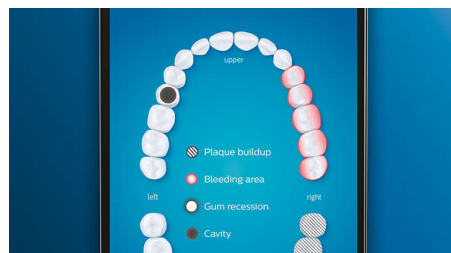

4 режима, 3 уровня интенсивности

DiamondClean Smart обеспечивает полноценный уход за полостью рта. Вы можете выбрать один из 3 уровней интенсивности чистки и один из 4 режимов в соответствии с индивидуальными потребностями: Clean (Чистка) для отличной ежедневной чистки, White+ (Осветление+) для удаления потемнений, Deep Clean+ (Глубокая чистка+) для эффективной тщательной чистки, Gum Health (Здоровые десны) для бережной чистки вдоль линии десен.

Вы не пропустите ни один участок

Приложение Philips Sonicare предлагает советы по достижению идеальной чистки и помогает тщательнее ухаживать за полостью рта.

Функция TouchUp

Если вы пропустите какой-либо участок, функция TouchUp укажет на него в приложении. Таким образом, вы очистите все поверхности зубов и будете уверены в результатах чистки.

Целевые участки и постановка задач

Ваш стоматолог выявил проблемные места? Мы выделим их на 3D-карте полости рта в приложении и напомним, что этим участкам необходимо уделить больше внимания.

Вы слишком сильно давите на щетку?

DiamondClean Smart регистрирует слишком сильное давление на зубы, которое вы можете не замечать. При сильном нажатии кольцо светового индикатора на конце щетки начинает мигать. Это означает, что необходимо снизить давление, чтобы чистящая насадка эффективнее выполняла свою работу. 7 из 10 опрошенных сообщили, что эта функция помогла им улучшить качество чистки зубов.