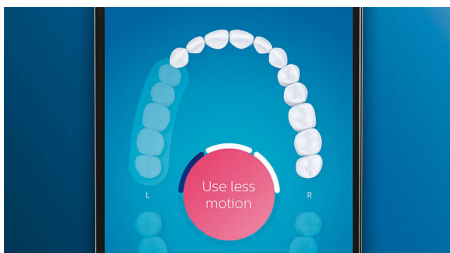

Вы не пропустите ни один участок

Приложение Philips Sonicare предлагает советы по достижению идеальной чистки и помогает тщательнее ухаживать за полостью рта.