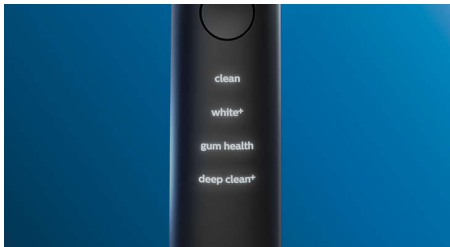

Повысьте эффективность чистки зубов

- Чистящая насадка автоматически выбирает оптимальный режим
- Выбор из 4 режимов и 3 уровней интенсивности
- Простая и стильная зарядка дома и в поездках
- Используйте возможности чистящей насадки по максимуму

Основные особенности

Прощайтесь с зубным налетом

Воспользуйтесь насадкой G3 Premium Plaque Control и оцените по-настоящему тщательную чистку. Мягкие и гибкие ребра позволяют щетинкам подстраиваться под форму каждого зуба, обеспечивая охват в 4 раза более широкой поверхности** и удаляя в 20 раз больше налета в труднодоступных местах*.

4 режима, 3 уровня интенсивности

DiamondClean Smart обеспечивает полноценный уход за полостью рта. Вы можете выбрать один из 3 уровней интенсивности чистки и один из 4 режимов в соответствии с индивидуальными потребностями: Clean (Чистка) для отличной ежедневной чистки, White+ (Осветление+) для удаления потемнений, Deep Clean+ (Глубокая чистка+) для эффективной тщательной чистки, Gum Health (Здоровые десны) для бережной чистки вдоль линии десен.