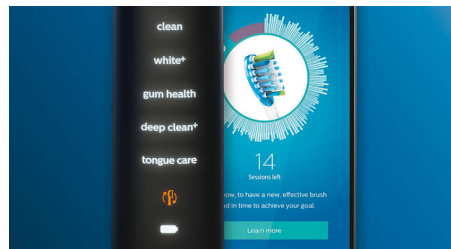

4 режима, 3 уровня интенсивности

DiamondClean Smart обеспечивает полноценный уход за полостью рта. Вы можете выбрать один из 3 уровней интенсивности чистки и один из 4 режимов в соответствии с индивидуальными потребностями: Clean (Чистка) для отличной ежедневной чистки, White+ (Осветление+) для удаления потемнений, Deep Clean+ (Глубокая чистка+) для эффективной тщательной чистки, Gum Health (Здоровые десны) для бережной чистки вдоль линии десен.

Вы не пропустите ни один участок

Приложение Philips Sonicare предлагает советы по достижению идеальной чистки и помогает тщательнее ухаживать за полостью рта.

Функция TouchUp

Если вы пропустите какой-либо участок, функция TouchUp укажет на него в приложении. Таким образом, вы очистите все поверхности зубов и будете уверены в результатах чистки.

Интеллектуальные напоминания о замене

Со временем чистящие насадки приходят в негодность и теряют эффективность удаления налета. Благодаря технологии распознавания чистящей насадки вы всегда будете знать, когда необходимо заменить насадку. Зубная щетка будет отслеживать продолжительность и интенсивность использования каждой насадки, и вы получите уведомление, когда придет время замены. Кроме того, через приложение Philips Sonicare можно отслеживать срок службы чистящих насадок и даже заказывать новые — так что у вас всегда будет запас.

DiamondClean Smart регистрирует слишком сильное давление на зубы, которое вы можете не замечать. При сильном нажатии кольцо светового индикатора на конце щетки начинает мигать. Это означает, что необходимо снизить давление, чтобы чистящая насадка эффективнее выполняла свою работу. 7 из 10 опрошенных сообщили, что эта функция помогла им улучшить качество чистки зубов.