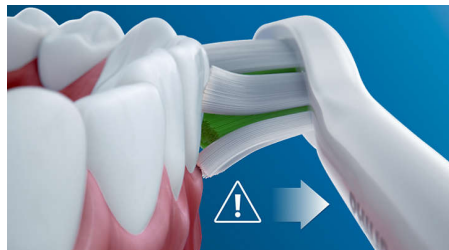

過圧防止センサー機能

歯と歯ぐきへの圧力を感知。ハンドルに振動で伝えて、歯と歯ぐきをやさしくブラッシングできます。／画像はイメージです