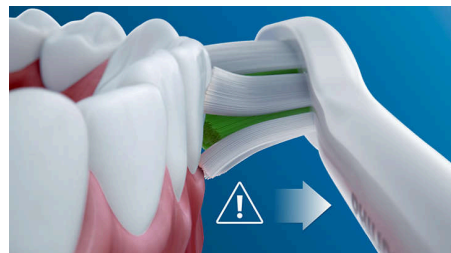

やさしくブラッシング

音波水流は、矯正器具、歯科補綴物（詰め物、クラウン、ラミネートベニア）にも適しており、やさしく磨きます。

音波水流

毎分約31,000ストロークの高速振動で歯垢をたたき浮かせ、ブラシヘッドの幅広い振幅で浮かせた歯垢をはらい落とします。同時にそれらの動きが口の中の唾液の流れ「音波水流」を発生させ、やさしく効果的に歯垢をかき出すサポートをします。／画像はイメージです

過圧防止センサー機能

過圧防止センサー機能とは、歯にブラシヘッドを押しあてる強さが強すぎるときにお知らせする機能です。ハンドルに内蔵された過圧防止センサーが、ブラシヘッドを歯に強く当てすぎること感知すると、ブラッシングの振動が変化すると共にブラシヘッド交換お知らせランプがオレンジ色に点滅し、ブラシヘッドを押しあてる強さをゆるめてブラッシングするよう促してくれます。

ブラシヘッド認識機能

ブラシヘッドに内蔵されたRFID機能搭載のマイクロチップがハンドルと連携して、ブラシヘッドをハンドルに取り付けるだけで最適なモードと強さレベルを自動で設定（モード・強さはお好みで変更可能）