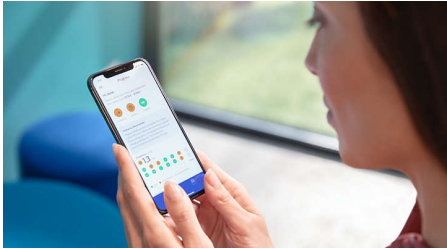

- プログレスレポート

特長

歯垢を手磨きだけの場合よりも最大 10 倍* 除去

プレミアムクリーンブラシヘッドならしっかり歯磨きすることができます。柔らかい毛先は歯の形に合わせてカーブしているため、歯に触れる表面積が最大で 4 倍**増え、届きにくい部分の歯垢を最大約 10 倍*除去します。*手磨きと比較した場合 **ホワイトプラスブラシヘッドと比較した場合

プログレスレポート

エキスパートクリーンは、内蔵スマートセンサーがブラッシング圧力の調節を指示したり、ソニックケアアプリに接続し、プログレスレポートで歯磨き習慣を記録するなど、歯科検診の合間のお口の健康をサポートします。