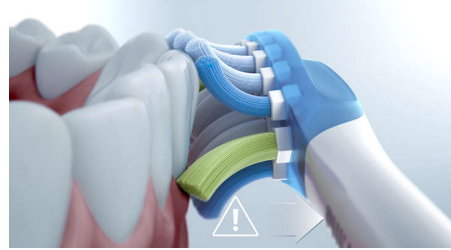

- プログレスレポート

特長

歯垢を手磨きだけの場合よりも最大 10 倍* 除去

プレミアムクリーンブラシヘッドならしっかり歯磨きすることができます。柔らかい毛先は歯の形に合わせてカーブしているため、歯に触れる表面積が最大で 4 倍**増え、届きにくい部分の歯垢を最大約 10 倍*除去します。*手磨きと比較した場合 **ホワイトプラスブラシヘッドと比較した場合

プログレスレポート

エキスパートクリーンは、内蔵スマートセンサーがブラッシング圧力の調節を指示したり、ソニックケアアプリに接続し、プログレスレポートで歯磨き習慣を記録するなど、歯科検診の合間のお口の健康をサポートします。

3つのモード、3段階の強さ設定

エキスパートクリーンには、クリーン（基本のブラッシングモード）、ガムヘルス（歯垢を落とし、歯ぐきにやさしい刺激を）、ディープクリーン

（心地よい振動で歯垢をしっかりと除去）のモードが搭載されており、さまざまなブラッシングのニーズに対応します。ブラッシングの強さ設定も弱、中、強の3段階からお選びいただけます。

過圧防止センサー機能

歯にブラシヘッドを押しあてる強さが強すぎるとお知らせする機能です。歯にブラシヘッドを押しあてる強さをゆるめてブラッシングしてください。／画像はイメージです