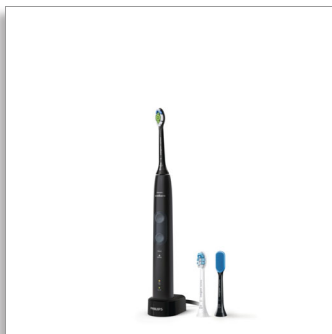

Philips Sonicare
ProtectiveClean 4500
ソニックケア プロテクト
クリーン <プラス>

過圧防止センサー機能
2つのモード
ブラシヘッド認識機能

HX6421/14

気になる歯の着色をクリア。自然な白い歯へ

約1週間*¹で歯に自然な白さをもたらします。

過圧防止センサーで歯ぐきにやさしく磨く。 *¹ ホワイトプラスブラシヘッド使用時 / 2010年 Colgan 氏らの調査に基づく（個人差があります）

PHILIPS

sonicare

特長

歯垢をしっかり除去

密集した高品質の毛先が歯肉縁の歯垢を除去し、歯ぐきの健康を推進。また、湾曲した毛先は奥歯にも簡単に届きます。

やさしくブラッシング

音波水流は、矯正器具、歯科補綴物（詰め物、クラウン、ラミネートベニア）にも適しており、やさしく磨きます。

過圧防止センサー機能

歯と歯ぐきへの圧力を感知。ハンドルに振動で伝えて、歯と歯ぐきをやさしくブラッシングできます。／画像はイメージです

一定の間隔でお知らせするカドペーサー機能

磨き時間をタイマーでお知らせ。歯と歯ぐきの上下・表裏の4つのセクションを均等にブラッシングできます。

イージースタート機能

フィリップス ソニックケアでの歯磨きに徐々に慣れていただけるよう、使いはじめから14回目にかけて徐々にパワーを上げていきます。

お好みの磨き方が選べる

クリーンモードなら歯垢をしっかり除去し、ホワイトモードは歯の表面のステイン（着色汚れ）の除去に最適です。

ブラシヘッド交換お知らせ機能

ブラシヘッドには毎回のブラッシング時間とブラシ圧が記録され、交換時期になるとハンドル下部にあるお知らせランプが光り、ブラシヘッド交換のタイミングをお知らせします。（RFID 内蔵ブラシヘッドを使用した場合）

音波水流

1分間に約31,000回の高速振動と幅広い振幅の組み合わせにより音波水流を発生。歯間と歯肉縁もしっかりとやさしく磨きます。／画像はイメージです