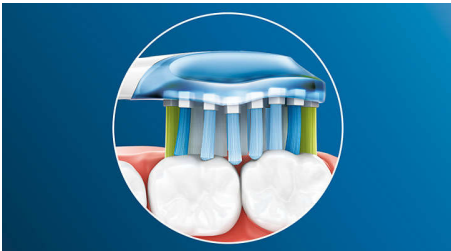

Adaptive Reinigungstechnologie

Mit unserer adaptiven Reinigungstechnologie erhalten Sie bei jeder Reinigung ein individuelles Putzerlebnis. Weiche, flexible Seiten aus Gummi am C3 Premium Plaque Defence-Bürstenkopf passen sich den Konturen von Zahnfleisch und Zähnen an, absorbieren übermäßigen Druck beim Putzen und verbessern die Schallreinigungsleistung. Die Borsten erreichen bis zu 4 x mehr Oberflächenkontakt für eine gründlichere Reinigung in schwer zugänglichen Bereichen, als bei einem herkömmlichen Bürstenkopf**.