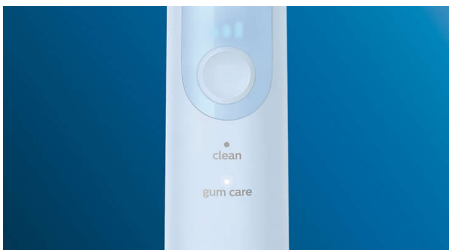

PHILIPS

sonicare

ソニックケア プロテクト
クリーン <プラス>

ProtectiveClean 4700

過圧防止センサー

2つのモード、3段階の強さ設定

ブラシヘッド認識機能

HX6453/68

歯ぐきにやさしく、歯垢に強く。電動歯ブラシはさらに進化した。

歯ぐきの健康を推進

過圧防止センサーで歯ぐきにやさしく磨く。

お口の健康を推進

- 歯ぐきの健康を推進
- やさしくブラッシング

使いやすさ重視の設計

- 一定の間隔でお知らせするカドベーター機能
- ブラシヘッド交換お知らせ機能

新機能

- 過圧防止センサー機能
- フィリップス ソニックケアの最先端の音波水流

ブラッシングを最適化

- お好みの磨き方が選べる

特長

歯ぐきの健康を推進

密集した高品質の毛先が歯肉縁の歯垢を除去し、歯ぐきの健康を推進。また、湾曲した毛先は奥歯にも簡単に届きます。

お好みの磨き方が選べる

2つのモードと3段階の強さ設定から、お好みに合わせてカスタマイズできます。クリーンモードは通常ブラッシング、ガムケアモードは、クリーンモードに歯と歯ぐきの境目を磨くモードを追加した3分間のモードです。強さ設定は、強・中・弱の3段階からお選びいただけます。

やさしくブラッシング

音波水流は、矯正器具、歯科補綴物（詰め物、クラウン、ラミネートベニア）にも適しており、やさしく磨けます。

音波水流

フィリップス ソニックアーの最先端の音波水流による高速振動とブラシの振幅が歯間の歯垢を効果的に除去します。

過圧防止センサー機能

歯と歯ぐきへの圧力を感じ。ハンドルに振動で伝えて、歯と歯ぐきをやさしくブラッシングできます。／画像はイメージです

ブラシヘッド交換お知らせ機能

ブラシヘッドには毎回のブラッシング時間とブラシ圧が記録され、交換時期になるとハンドル下部にあるお知らせランプが光り、ブラシヘッド交換のタイミングをお知らせします（RFID内蔵ブラシヘッドを使用した場合）。