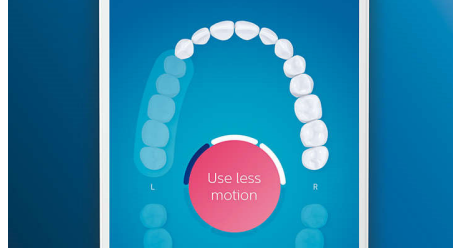

ソニックケア ダイヤモンドクリーン スマート

ソニックケアアプリと連動し、最適なオーラルケアをリアルタイムでガイド ブラシヘッド交換お知らせ機能、ブラシヘッド認識機能、4つのモード、3段階の強さ設定

特長

過圧防止センサー機能

歯にブラシヘッドを押しあてる強さが強すぎるとお知らせする機能です。ライトリングが紫色に点滅したら、歯にブラシヘッドを押しあてる強さをゆるめてブラッシングしてください。

ブラシヘッド認識機能

ブラシヘッドに内蔵された RFID 機能搭載のマイクロチップがハンドルと連携して、ブラシヘッドをハンドルに取り付けるだけで最適なモードと強さレベルを自動で設定（モード・強さはお好みで変更可能）

4つのモード、3段階の強さ設定

4つのブラッシングモードを搭載。クリーン（基本のブラッシングモード）、ホワイトプラス（ステインを落とし磨き上げる）、ガムヘルス（歯垢を落とし、歯ぐきにやさしい刺激を）、ディープクリーンプラス（心地よい振動で歯垢をしっかりと除去）の4つのモードが、さまざまなブラッシングのニーズに対応します。ブ

ラッシングの強さ設定も弱、中、強の3段階からお選びいただけます。

磨き方をサポート

位置センサーを使用すれば、磨いた部分と磨いていない部分をいつでも確認できます。Philips Sonicare アプリで歯磨きをリアルタイムに追跡することで、隅々までしっかり磨けたことを確認するだけでなく、さらにガイドに従いしっかり歯を磨くことができます。

プレミアムオールインワンブラシヘッド

プレミアムオールインワンブラシヘッドで、きれいな仕上げを実現します。角度のついたアングル毛先は、届きにくい場所でも手磨きの最大20倍の歯垢を除去できます*3。先端はトライアングルカットで、2日間で最大2倍のステイン（着色汚れ）を除去できます*1。そして長めの毛先は歯と歯ぐきの境目を洗浄し、2週間で歯ぐきの健康を推進します*1。ブラシヘッドの効果は3ヶ月ほどで低下していきますが、ブラシヘッド認識機能なら交換時期にお知らせします。毎回のブラッシング時間とブラシ圧が記録され、使用状況を把握して交換時期のタイミングを教えてください*3。手磨きと比べ/フィリップス調べ。*1プラスチック板に人工ステインを塗り、プレミアムオールインワンブラシヘッドと手磨きブラシでのブラッシングによる比較/クリーン