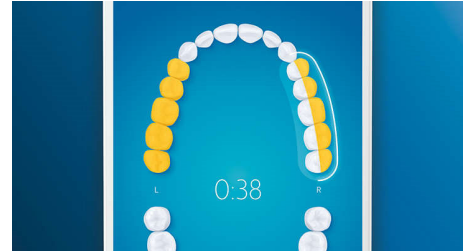

ラッシングの強さ設定も弱、中、強の3段階からお選びいただけます。

磨き方をサポート

位置センサーを使用すれば、磨いた部分と磨いていない部分をいつでも確認できます。Philips Sonicare アプリで歯磨きをリアルタイムに追跡することで、隅々までしっかり磨けたことを確認するだけでなく、さらにガイドに従いしっかり歯を磨くことができます。

プレミアムオールインワンブラシヘッド

プレミアムオールインワンブラシヘッドで、きれいな仕上げを実現します。角度のついたアングル毛先は、届きにくい場所でも手磨きの最大20倍の歯垢を除去できます*3。先端はトライアングルカットで、2日間で最大2倍のステイン（着色汚れ）を除去できます*1。そして長めの毛先は歯と歯ぐきの境目を洗浄し、2週間で歯ぐきの健康を推進します*1。ブラシヘッドの効果は3ヶ月ほどで低下していきますが、ブラシヘッド認識機能なら交換時期にお知らせします。毎回のブラッシング時間とブラシ圧が記録され、使用状況を把握して交換時期のタイミングを教えてください*3。手磨きと比べ/フィリップス調べ。*1プラスチック板に人工ステインを塗り、プレミアムオールインワンブラシヘッドと手磨きブラシでのブラッシングによる比較/クリーン

モードで市販の歯磨き粉を使用/当社調べ/実際の口内では異なる場合があります *1クリーンモード使用時/手磨きと比べ/フィリップス調べ。 /画像はイメージです

問題がある箇所注目、目標を設定

アプリの3D口腔マップにその箇所を示して、特に注意すべき箇所をお知らせすることができます。

仕上げ磨き機能

磨き残しがあれば、アプリの仕上げ磨き機能が教えてくれます。すべて磨いたあと、もう一度磨き残しを確認できます。

ハンドルの動かしすぎを検知してお知らせ

ブラッシングはハンドルに任せてしましましょう。ハンドル内蔵の動作センサーが、ハンドルの動かしすぎを検知してお知らせします。上手に磨いて、効果的なブラッシングを。

ソニックアークダイヤモンドクリーン スマート

ソニックアークアプリと連動し、最適なオーラルケアをリアルタイムでガイド ブラシヘッド交換お知らせ機能、ブラシヘッド認識機能、4つのモード、3段階の強さ設定

仕様

デザインと仕上げ

- 色: ホワイト

コネクティビティ