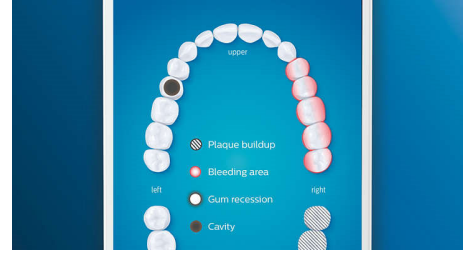

ブラシヘッドに内蔵された RFID 機能搭載のマイクロチップがハンドルと連携して、ブラシヘッドをハンドルに取り付けるだけで最適なモードと強さレベルを自動で設定（モード・強さはお好みで変更可能）

4つのモード、3段階の強さ設定

4つのブラッシングモードを搭載。クリーン（基本のブラッシングモード）、ホワイトプラス（ステインを落とし磨き上げる）、ガムヘルス（歯垢を落とし、歯ぐきにやさしい刺激を）、ディープクリーンプラス（心地よい振動で歯垢をしっかりと除去）の4つのモードが、さまざまなブラッシングのニーズに対応します。ブ

ラッシングの強さ設定も弱、中、強の3段階からお選びいただけます。

磨き方をサポート

位置センサーを使用すれば、磨いた部分と磨いていない部分をいつでも確認できます。Philips Sonicare アプリで歯磨きをリアルタイムに追跡することで、隅々までしっかり磨けたことを確認するだけでなく、さらにガイドに従いしっかり歯を磨くことができます。

プレミアムオールインワンブラシヘッド

プレミアムオールインワンブラシヘッドで、きれいな仕上げを実現します。角度のついたアングル毛先は、届きにくい場所でも手磨きの最大20倍の歯垢を除去できます*3。先端はトライアングルカットで、2日間で最大2倍のステイン（着色汚れ）を除去できます*1。そして長めの毛先は歯と歯ぐきの境目を洗浄し、2週間で歯ぐきの健康を推進します*1。ブラシヘッドの効果は3ヶ月ほどで低下していきますが、ブラシヘッド認識機能なら交換時期にお知らせします。毎回のブラッシング時間とブラシ圧が記録され、使用状況を把握して交換時期のタイミングを教えてください*3。手磨きと比べ/フィリップス調べ。*1プラスチック板に人工ステインを塗り、プレミアムオールインワンブラシヘッドと手磨きブラシでのブラッシングによる比較/クリーン

モードで市販の歯磨き粉を使用/当社調べ/実際の口内では異なる場合があります *1クリーンモード使用時/手磨きと比べ/フィリップス調べ。 /画像はイメージです

問題がある箇所注目、目標を設定

アプリの3D口腔マップにその箇所を示して、特に注意すべき箇所をお知らせすることができます。

仕上げ磨き機能

磨き残しがあれば、アプリの仕上げ磨き機能が教えてくれます。すべて磨いたあと、もう一度磨き残しを確認できます。

ハンドルの動かしすぎを検知してお知らせ

ブラッシングはハンドルに任せてしましましょう。ハンドル内蔵の動作センサーが、ハンドルの動かしすぎを検知してお知らせします。上手に磨いて、効果的なブラッシングを。

ソニックアークダイヤモンドクリーン スマート

ソニックアークアプリと連動し、最適なオーラルケアをリアルタイムでガイド ブラシヘッド交換お知らせ機能、ブラシヘッド認識機能、4つのモード、3段階の強さ設定

仕様

デザインと仕上げ

- 色: ホワイト

コネクティビティ