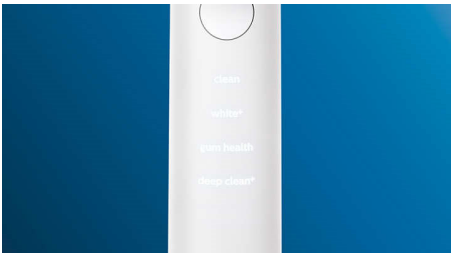

ソニックケア ダイヤモンドクリーン スマート

ソニックケアアプリと連動し、最適なオーラルケアをリアルタイムでガイド ブラシヘッド交換お知らせ機能、ブラシヘッド認識機能、4つのモード、3段階の強さ設定

特長

過圧防止センサー機能

歯にブラシヘッドを押しあてる強さが強すぎるとお知らせする機能です。ライトリングが紫色に点滅したら、歯にブラシヘッドを押しあてる強さをゆるめてブラッシングしてください。

ブラシヘッド認識機能

ブラシヘッドに内蔵された RFID 機能搭載のマイクロチップがハンドルと連携して、ブラシヘッドをハンドルに取り付けるだけで最適なモードと強さレベルを自動で設定（モード・強さはお好みで変更可能）

4つのモード、3段階の強さ設定

4つのブラッシングモードを搭載。クリーン（基本のブラッシングモード）、ホワイトプラス（ステインを落とし磨き上げる）、ガムヘルス（歯垢を落とし、歯ぐきにやさしい刺激を）、ディープクリーンプラス（心地よい振動で歯垢をしっかりと除去）の4つのモードが、さまざまなブラッシングのニーズに対応します。ブ