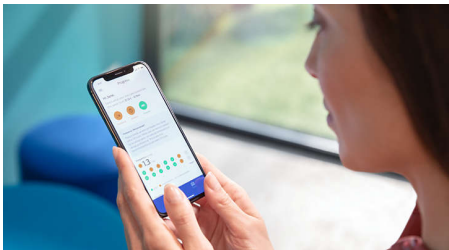

お口の健康のために必要なものすべて 最大 10 倍の歯垢を除去

正しい歯磨き習慣を続けるのは簡単ではありません。エキスパートクリーンなら、内蔵スマートセンサーがブラッシング圧力の調節を指示したり、アプリのプログレスレポートで歯磨き習慣を身に付ける手助けをするなど、歯科検診の合間のお口の健康をサポートします。

スタイリッシュで使いやすいデザイン

- 長寿命のバッテリー
- 携帯に便利

エキスパートクリーンを使用したユーザーがお口の健康推進を実感

- プレミアムクリーンブラシヘッド
- 歯垢を手磨きだけの場合よりも最大 10 倍*除去

ニーズに合わせてエキスパートクリーンを活用

- 一人ひとりに合ったブラッシング体験
- 過圧防止センサー機能
- ブラシヘッド交換お知らせ機能
- ブラシヘッド認識機能が最適なモードを自動選択

一人ひとりに合ったガイダンスで歯磨き習慣を身に付ける

- プログレスレポート

特長

歯垢を手磨きだけの場合よりも最大 10 倍*3 除去

プレミアムクリーンブラシヘッドならしっかり歯磨きすることができます。柔らかい毛先は歯の形に合わせてカーブしているため、歯に触れる表面積が最大で 4 倍*4 増え、届きにくい部分の歯垢を最大約 10 倍*3 除去します。*3 手磨きと比較した場合 *4 ホワイトプラスブラシヘッドと比較した場合 / 画像はイメージです

プログレスレポート

エキスパートクリーンは、内蔵スマートセンサーがブラッシング圧力の調節を指示したり、ソニックケアアプリに接続し、プログレスレポートで歯磨き習慣を記録するなど、歯科検診の合間のお口の健康をサポートします。