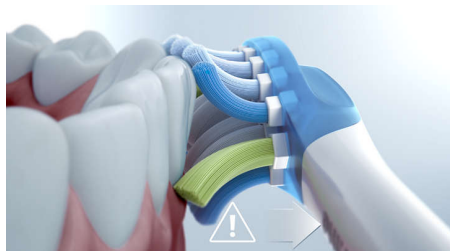

プレミアムクリーンブラシヘッドならしっかり歯磨きすることができます。柔らかい毛先は歯の形に合わせてカーブしているため、歯に触れる表面積が最大で 4 倍*4 増え、届きにくい部分の歯垢を最大約 10 倍*3 除去します。*3 手磨きと比較した場合 *4 ホワイトプラスブラシヘッドと比較した場合 / 画像はイメージです

プログレスレポート

エキスパートクリーンは、内蔵スマートセンサーがブラッシング圧力の調節を指示したり、ソニックケアアプリに接続し、プログレスレポートで歯磨き習慣を記録するなど、歯科検診の合間のお口の健康をサポートします。

3つのモード、3段階の強さ設定

エキスパートクリーンには、クリーン（基本のブラッシングモード）、ガムヘルス（歯垢を落とし、歯ぐきにやさしい刺激を）、ディープクリーンプラス（心地よい振動で歯垢をしっかり除去）のモードが搭載されており、さまざまなブラッシングのニーズに対応します。ブラッシングの強さ設定も弱、中、強の 3 段階からお選びいただけます。

プレミアムクリーンブラシヘッド

プレミアムクリーンブラシヘッドは歯垢除去力を実感できます。柔軟なヘッド側面と毛先が歯のカーブにぴったりとフィットし、歯に触れる表面積が最大で 4 倍*4 増え、届きにくい部分もしっかり磨けます。*4 ホワイトプラスブラシヘッドと比較した場合 / 画像はイメージです

ブラシヘッド認識機能

スマートブラシヘッドは、しっかり磨くのに最適なモードと強さレベルを自動選択します。たとえば、プレミアムガムケアブラシヘッドを取り付けると、エキスパートクリーンのブラシヘッド認識機能は、歯ぐきの健康推進を手助けするために、ガムヘルスモードに自動的に同期します。

過圧防止センサー機能

歯にブラシヘッドを押しあてる強さが強すぎるとお知らせする機能です。歯にブラシヘッドを押しあてる強さをゆるめてブラッシングしてください。/ 画像はイメージです