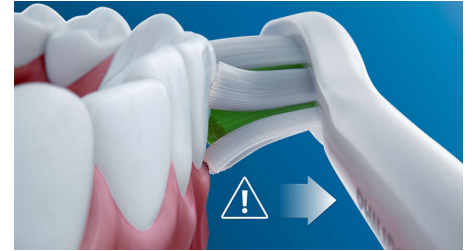

過圧防止センサー機能

歯と歯ぐきへの圧力を感知。ハンドルに振動で伝えて、歯と歯ぐきをやさしくブラッシングできます。／画像はイメージです