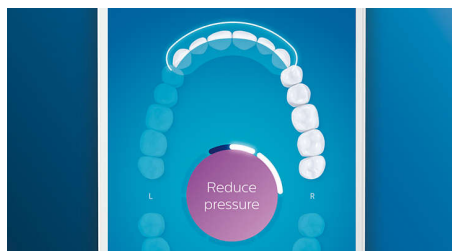

Интеллектуальные напоминания о замене

Со временем чистящие насадки приходят в негодность и теряют эффективность удаления налета. Благодаря технологии распознавания чистящей насадки вы всегда будете знать, когда необходимо заменить насадку. Зубная щетка будет отслеживать продолжительность и интенсивность использования каждой насадки, и вы получите уведомление, когда придет время замены. Кроме того, через приложение Philips Sonicare можно отслеживать срок службы чистящих насадок и даже заказывать новые — так что у вас всегда будет запас.

DiamondClean Smart регистрирует слишком сильное давление на зубы, которое вы можете не замечать. При сильном нажатии кольцо светового индикатора

на конце щетки начинает мигать. Это означает, что необходимо снизить давление, чтобы чистящая насадка эффективнее выполняла свою работу. 7 из 10 опрошенных сообщили, что эта функция помогла им улучшить качество чистки зубов.