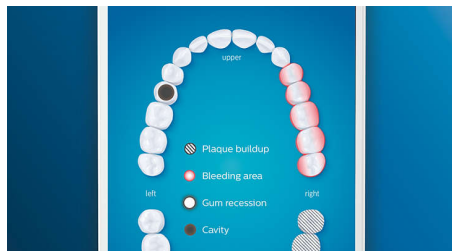

Целевые участки и постановка задач

Ваш стоматолог выявил проблемные места? Мы выделим их на 3D-карте полости рта в приложении и напомним, что этим участкам необходимо уделить больше внимания.