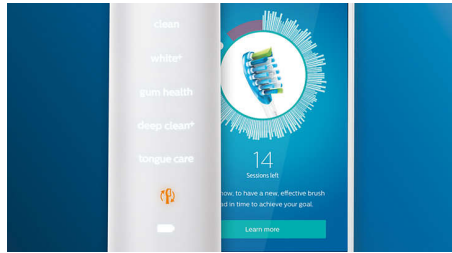

Особенности

4 режима, 3 уровня интенсивности

DiamondClean Smart обеспечивает полноценный уход за полостью рта. Вы можете выбрать один из 3 уровней интенсивности чистки и один из 4 режимов в соответствии с индивидуальными потребностями: Clean (Чистка) для отличной ежедневной чистки, White+ (Осветление) для удаления потемнений, Deep Clean+ (Глубокая чистка) для эффективной тщательной чистки, Gum Health (Здоровые десны) для бережной чистки вдоль линии десен.

Вы не пропустите ни один участок

Приложение Philips Sonicare предлагает советы по достижению идеальной чистки и помогает тщательнее ухаживать за полостью рта.

Функция TouchUp

Если вы пропустите какой-либо участок, функция TouchUp укажет на него в приложении. Таким образом, вы очистите все поверхности зубов и будете уверены в результатах чистки.

Интеллектуальные напоминания о замене

Со временем чистящие насадки приходят в негодность и теряют эффективность удаления налета. Благодаря технологии распознавания чистящей насадки вы всегда будете знать, когда необходимо заменить насадку. Зубная щетка будет отслеживать продолжительность и интенсивность использования каждой насадки, и вы получите уведомление, когда придет время замены. Кроме того, через приложение Philips Sonicare можно отслеживать срок службы чистящих насадок и даже заказывать новые — так что у вас всегда будет запас.

DiamondClean Smart регистрирует слишком сильное давление на зубы, которое вы можете не замечать. При сильном нажатии кольцо светового индикатора

на конце щетки начинает мигать. Это означает, что необходимо снизить давление, чтобы чистящая насадка эффективнее выполняла свою работу. 7 из 10 опрошенных сообщили, что эта функция помогла им улучшить качество чистки зубов.