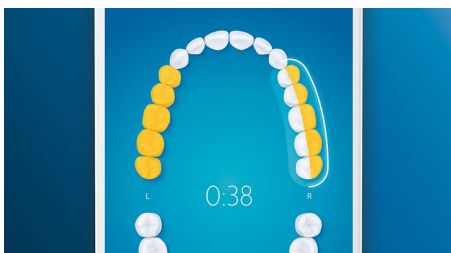

Функция TouchUp

Если вы пропустите какой-либо участок, функция TouchUp укажет на него в приложении. Таким образом, вы очистите все поверхности зубов и будете уверены в результатах чистки.