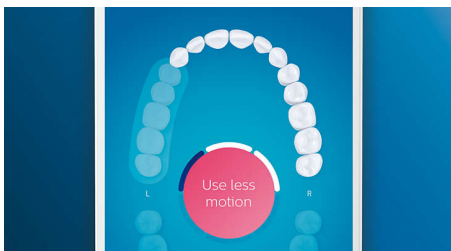

Вы не пропустите ни один участок

Приложение Philips Sonicare предлагает советы по достижению идеальной чистки и помогает тщательнее ухаживать за полостью рта.