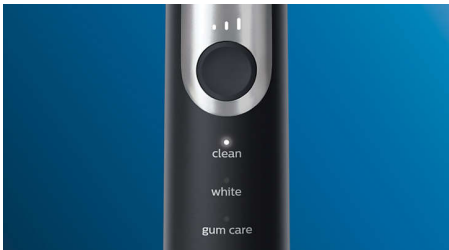

歯ぐきにやさしく、歯垢に強く。電動歯ブラシはさらに進化した。

約1週間で歯に自然な白さをもたらします。*

過圧防止センサーで歯ぐきにやさしく磨く。

お口の健康を推進

- 歯ぐきの健康を推進
- やさしくブラッシング
- 自然な白い歯に

使いやすさ重視の設計

- 一定の間隔でお知らせするカドベーター機能

新機能

- 過圧防止センサー機能
- ブラシヘッド交換お知らせ機能
- 音波水流
- ブラシヘッド認識機能

ブラッシングを最適化

- お好みの磨き方が選べる

特長

自然な白い歯に

密集した中央のステイン除去ブラシが、わずか1週間*1でステインを落として自然な白い歯に導きます。*1ホワイトプラスブラシヘッド使用時／2010年Colgan氏らの調査に基づく（個人差があります）

歯ぐきの健康を推進

密集した高品質の毛先が歯肉縁の歯垢を除去し、歯ぐきの健康を推進。また、湾曲した毛先は奥歯にも簡単に届きます。

お好みの磨き方が選べる

3つのモードと3段階の強さ設定から、お好みに合わせてカスタマイズできます。クリーンモードは通常ブラッシング、ホワイトモードはステインの除去に効果的です。ガムケアモードは、クリーンモードに歯と歯ぐきの境目を磨くモードを追加した3分間のモードです。強さ設定は、強・中・弱の3段階からお選びいただけます。

やさしくブラッシング

音波水流は、矯正器具、歯科補綴物（詰め物、クラウン、ラミネートベニア）にも適しており、やさしく磨きます。

ブラシヘッドに内蔵されたRFID機能搭載のマイクロチップがハンドルと連携して、ブラシヘッドをハンドルに取り付けるだけで最適なモードと強さレベルを自動で設定（モード・強さは好みで変更可能）

ブラシヘッド交換お知らせ機能

ブラシヘッドには毎回のブラッシング時間とブラシ圧が記録され、交換時期になるとハンドル下部にあるお知らせランプが光り、ブラシヘッド交換のタイミングをお知らせします。（RFID内蔵ブラシヘッドを使用した場合）