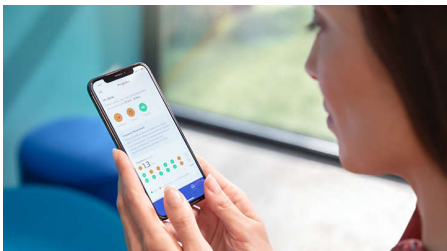

プログレスレポート

エキスパートクリーンは、内蔵スマートセンサーがブラッシング圧力の調節を指示したり、ソニックケアアプリに接続し、プログレスレポートで歯磨き習慣を記録するなど、歯科検診の合間のお口の健康をサポートします。