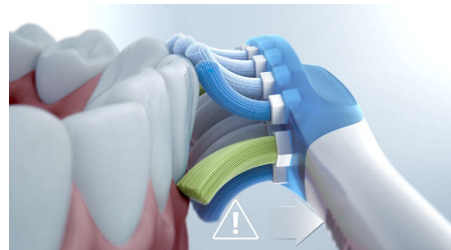

過圧防止センサー機能

歯にブラシヘッドを押しあてる強さが強すぎるとお知らせする機能です。ハンドルの振動が変化したら、歯にブラシヘッドを押しあてる強さをゆるめてブラッシングしてください。／画像はイメージです