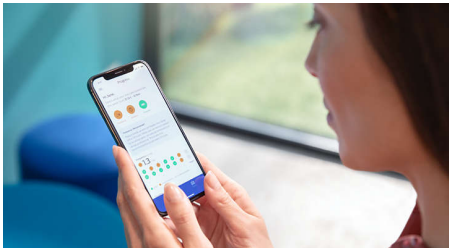

プログレスレポート

内蔵スマートセンサーがブラッシング圧力の調節を指示したり、ソニックケアアプリに接続し、プログレスレポートで歯磨き習慣を記録するなど、歯科検診の合間のお口の健康維持をサポートします。