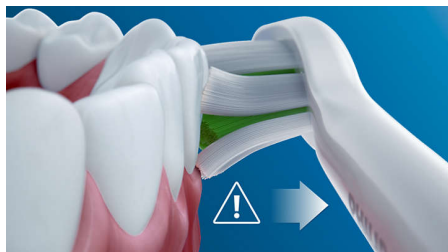

密集したブラシ毛により、手磨きと比較して最大7倍の歯垢を除去*2します。*2 ホワイトプラスブラシヘッド、あるいはクリーンプラスブラシヘッド使用時/クリーンモード使用時/フィリップス調べ

やさしくブラッシング

音波水流は、矯正器具、歯科補綴物（詰め物、クラウン、ラミネートベニア）にも適しており、やさしく磨きます。

音波水流

ソニックアーは、毎分約31,000ストロークの高速振動で歯垢をたたき浮かせ、ブラシヘッドの幅広い振幅で浮かせた歯垢をはらい落とします。同時

に、それらの動きが口の中の唾液の流れ「音波水流」を発生させ、やさしく、効果的に歯垢をかき出すサポートをします。

過圧防止センサー機能

過圧防止センサー機能とは、歯にブラシヘッドを押しあてる強さが強すぎるときにお知らせする機能です。ハンドルに内蔵された過圧防止センサーが、ブラシヘッドを歯に強く当てすぎることを感じると、ブラッシングの振動が変化すると共にブラシヘッド交換お知らせランプがオレンジ色に点滅し、ブラシヘッドを押しあてる強さをゆるめてブラッシングするよう促してくれます。

ブラシヘッド交換お知らせ機能

ブラシヘッドの交換時期が近づいたことをお知らせする機能です。ブラシヘッドを歯にあてる力や使用時間を記録し、ブラシヘッドが磨耗して交換が必要な時期になるとブラシヘッド交換お知らせランプが点灯します。

イージースタート機能

フィリップス ソニックアーでの歯磨きに徐々に慣れていただけるよう、使いはじめから14回目にかけて徐々にパワーを上げていきます。電動歯ブラシ初心者にもやさしい機能。