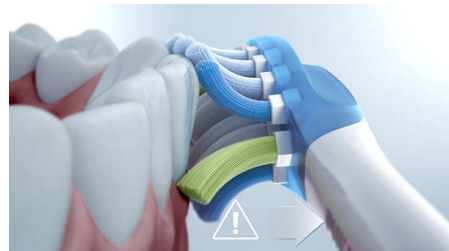

プログレスレポート

内蔵スマートセンサーがブラッシング圧力の調節を指示したり、ソニックアークアプリに接続し、プログレスレポートで歯磨き習慣を記録するなど、歯科検診の合間のお口の健康維持をサポートします。

4つのモード、3段階の強さ設定

ダイヤモンドクリーン 9000には、クリーン（基本のブラッシングモード）、ホワイトプラス（ステインを落とし磨き上げる）、ガムヘルス（歯垢を落とし、歯ぐきにやさしい刺激を）、ディープクリーンプラス（心地よい振動で歯垢をしっかり除去）のモードが搭載されており、さまざまなブラッシングのニーズに対応します。ブラッシングの強さ設定も弱、中、強の3段階からお選びいただけます。

過圧防止センサー機能

歯にブラシヘッドを押しあてる強さが強すぎるとお知らせする機能です。ハンドルの振動が変化したら、歯にブラシヘッドを押しあてる強さをゆるめてブラッシングしてください。/画像はイメージです

ブラシヘッド認識機能

ブラシヘッドに内蔵されたRFID機能搭載のマイクロチップがハンドルと連携して、ブラシヘッドをハンドルに取り付けるだけで最適なモードと強さレベルを自動で設定（モード・強さは好みで変更可能）