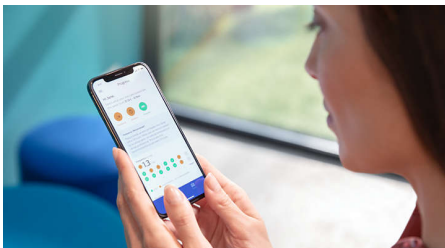

ニーズに合わせてダイヤモンドクリーン 9000 を活用

- 4つのモード、3段階の強さ設定
- 過圧防止センサー機能
- ブラシヘッド認識機能
- ブラシヘッド交換お知らせ機能

一人ひとりに合った進捗レポートで歯磨き習慣を記録

- プロGRESSレポート

特長

プレミアムオールインワンブラシヘッド

プレミアムオールインワンブラシヘッドで、きれいな仕上がりを実現します。角度のついたアングル毛先は、届きにくい場所でも手磨きの最大20倍の歯垢を除去できます*2。先端はトライアングルカットで、2日間で最大2倍のステイン（着色汚れ）を除去できます*3。そして長めの毛先は歯と歯ぐきの境目を洗浄し、2週間で歯ぐきの健康を推進します*4。ブラシヘッドの効果は3ヶ月ほどで低下していきますが、ブラシヘッド認識機能なら交換時期にお知らせします。毎回のブラッシング時間とブラシ圧が記録され、使用状況を把握して交換時期のタイミングを教えてください。*2手磨きと比べ/フィリップス調べ *3プラスチック板に人工ステインを塗り、プレミアムオールインワンブラシヘッドと手磨きブラシでのブラッシングによる比較/クリーンモードで市販の歯磨き粉を使用/当社調べ/実際の口内では異なる場合があります *4クリーンモード使用時/手磨きと比べ/フィリップス調べ /画像はイメージです

プログレスレポート

内蔵スマートセンサーがブラッシング圧力の調節を指示したり、ソニックアークアプリに接続し、プログレスレポートで歯磨き習慣を記録するなど、歯科検診の合間のお口の健康維持をサポートします。

4つのモード、3段階の強さ設定

ダイヤモンドクリーン 9000には、クリーン（基本のブラッシングモード）、ホワイトプラス（ステインを落とし磨き上げる）、ガムヘルス（歯垢を落とし、歯ぐきにやさしい刺激を）、ディープクリーンプラス（心地よい振動で歯垢をしっかり除去）のモードが搭載されており、さまざまなブラッシングのニーズに対応します。ブラッシングの強さ設定も弱、中、強の3段階からお選びいただけます。