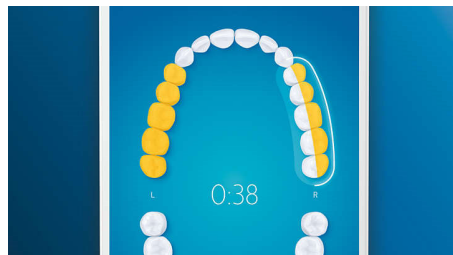

sonicare

ソニックケア ダイヤモンドクリーン スマート

最適なオーラルケアをリアルタイムでガイド ブラシヘッド交換時期お知らせ機能、ブラシヘッド認識機能、5つのモード、3段階の強さ設定

特長

HX9934/05

歯垢をしっかり除去

高い歯垢除去力を体験するには、プレミアムクリーンブラシヘッドを取り付けましょう。ゴム製の柔軟な側部が歯と歯ぐきにフィットし、歯に触れる表面積が最大4倍に。*5 届きにくい部分の歯垢も最大10倍除去することができます。*2

歯ぐきをケア

歯ぐきの健康を推進するには、プレミアムガムケアブラシヘッドを取り付けましょう。丸いカットで歯列にフィットし歯ぐきに優しく、やわらかな毛先で歯肉縁上の歯垢を除去します。

自然な白い歯へ

歯の表面のステインを除去し、白い歯で輝く笑顔を手に入れるには、プレミアムホワイトブラシヘッドを取り付けましょう。密集した中央のステイン除去ブラシが、ステインを落として自然な白い歯に導きます。

舌磨きブラシヘッド

200個以上のミクロの凹凸が舌の汚れをやさしく除去し、口臭をケアします。／画像はイメージです

磨き方をサポート

位置センサーを使用すれば、磨いた部分と磨いていない部分をいつでも確認できます。Philips Sonicare アプリで歯磨きをリアルタイムに追跡することで、隅々までしっかり磨けたことを確認するだけでなく、さらにガイドに従いしっかり歯を磨くことができます。

仕上げ磨き機能

磨き残しがあれば、アプリの仕上げ磨き機能が教えてくれます。すべて磨いたあと、もう一度磨き残しを確認できます。

問題がある箇所注目、目標を設定

アプリの3D口腔マップにその箇所を示して、特に注意すべき箇所をお知らせすることができます。

過圧防止センサー機能

歯にブラシヘッドを押しあてる強さが強すぎるとお知らせする機能です。ライトリングが紫色に点滅したら、歯にブラシヘッドを押しあてる強さをゆるめてブラッシングしてください。

ハンドルの動かしすぎを検知してお知らせ

ブラッシングはハンドルに任せてしまいましょう。ハンドル内蔵の動作センサーが、ハンドルの動かしすぎを検知してお知らせします。上手に磨いて、効果的なブラッシングを。