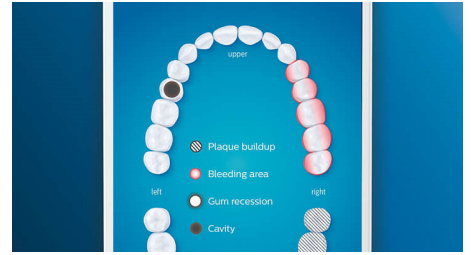

sonicare

ソニックケア ダイヤモンドクリーン スマート

最適なオーラルケアをリアルタイムでガイド ブラシヘッド交換時期お知らせ機能、ブラシヘッド認識機能、5つのモード、3段階の強さ設定

特長

HX9934/05

歯垢をしっかり除去

高い歯垢除去力を体験するには、プレミアムクリーンブラシヘッドを取り付けましょう。ゴム製の柔軟な側部が歯と歯ぐきにフィットし、歯に触れる表面積が最大4倍に。*5 届きにくい部分の歯垢も最大10倍除去することができます。*2

歯ぐきをケア

歯ぐきの健康を推進するには、プレミアムガムケアブラシヘッドを取り付けましょう。丸いカットで歯列にフィットし歯ぐきに優しく、やわらかな毛先で歯肉縁上の歯垢を除去します。

自然な白い歯へ

歯の表面のステインを除去し、白い歯で輝く笑顔を手に入れるには、プレミアムホワイトブラシヘッドを取り付けましょう。密集した中央のステイン除去ブラシが、ステインを落として自然な白い歯に導きます。

舌磨きブラシヘッド

200個以上のミクロの凹凸が舌の汚れをやさしく除去し、口臭をケアします。／画像はイメージです

磨き方をサポート

位置センサーを使用すれば、磨いた部分と磨いていない部分をいつでも確認できます。Philips Sonicare アプリで歯磨きをリアルタイムに追跡することで、隅々までしっかり磨けたことを確認するだけでなく、さらにガイドに従いしっかり歯を磨くことができます。

仕上げ磨き機能

磨き残しがあれば、アプリの仕上げ磨き機能が教えてくれます。すべて磨いたあと、もう一度磨き残しを確認できます。

問題がある箇所注目、目標を設定

アプリの3D口腔マップにその箇所を示して、特に注意すべき箇所をお知らせすることができます。

過圧防止センサー機能

歯にブラシヘッドを押しあてる強さが強すぎるとお知らせする機能です。ライトリングが紫色に点滅したら、歯にブラシヘッドを押しあてる強さをゆるめてブラッシングしてください。

ハンドルの動かしすぎを検知してお知らせ

ブラッシングはハンドルに任せてしまいましょう。ハンドル内蔵の動作センサーが、ハンドルの動かしすぎを検知してお知らせします。上手に磨いて、効果的なブラッシングを。