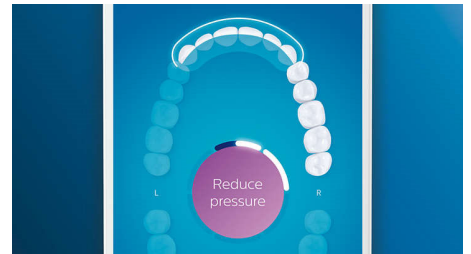

歯ぐきをケア

歯ぐきの健康を推進するには、プレミアムガムケアブラシヘッドを取り付けましょう。丸いカットで歯列にフィットし歯ぐきに優しく、やわらかな毛先で歯肉縁上の歯垢を除去します。

自然な白い歯へ

歯の表面のステインを除去し、白い歯で輝く笑顔を手に入れるには、プレミアムホワイトブラシヘッドを取り付けましょう。密集した中央のステイン除去ブラシが、ステインを落として自然な白い歯に導きます。

舌磨きブラシヘッド

200個以上のミクロの凹凸が舌の汚れをやさしく除去し、口臭をケアします。／画像はイメージです

磨き方をサポート

位置センサーを使用すれば、磨いた部分と磨いていない部分をいつでも確認できます。Philips Sonicare アプリで歯磨きをリアルタイムに追跡することで、隅々までしっかり磨けたことを確認するだけでなく、さらにガイドに従いしっかり歯を磨くことができます。

仕上げ磨き機能

磨き残しがあれば、アプリの仕上げ磨き機能が教えてくれます。すべて磨いたあと、もう一度磨き残しを確認できます。

問題がある箇所注目、目標を設定

アプリの3D口腔マップにその箇所を示して、特に注意すべき箇所をお知らせすることができます。

過圧防止センサー機能

歯にブラシヘッドを押しあてる強さが強すぎるとお知らせする機能です。ライトリングが紫色に点滅したら、歯にブラシヘッドを押しあてる強さをゆるめてブラッシングしてください。

ハンドルの動かしすぎを検知してお知らせ

ブラッシングはハンドルに任せてしまいましょう。ハンドル内蔵の動作センサーが、ハンドルの動かしすぎを検知してお知らせします。上手に磨いて、効果的なブラッシングを。