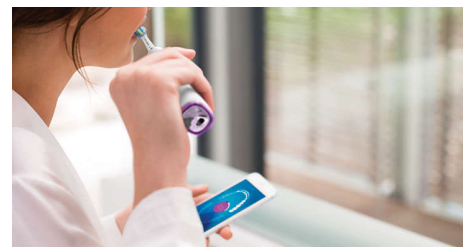

問題がある箇所注目、目標を設定

アプリの3D口腔マップにその箇所を示して、特に注意すべき箇所をお知らせすることができます。

過圧防止センサー機能

歯にブラシヘッドを押しあてる強さが強すぎるとお知らせする機能です。ライトリングが紫色に点滅したら、歯にブラシヘッドを押しあてる強さをゆるめてブラッシングしてください。

ハンドルの動かしすぎを検知してお知らせ

ブラッシングはハンドルに任せてしまいましょう。ハンドル内蔵の動作センサーが、ハンドルの動かしすぎを検知してお知らせします。上手に磨いて、効果的なブラッシングを。