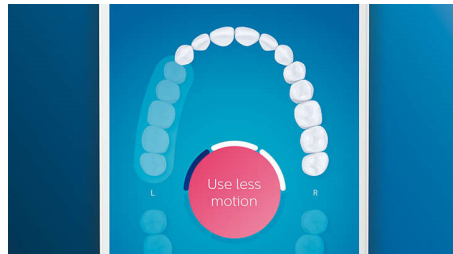

sonicare

ソニックケア ダイヤモンドクリーン スマート

最適なオーラルケアをリアルタイムでガイド ブラシヘッド交換時期お知らせ機能、ブラシヘッド認識機能、5つのモード、3段階の強さ設定

特長

HX9934/05

歯垢をしっかり除去

高い歯垢除去力を体験するには、プレミアムクリーンブラシヘッドを取り付けましょう。ゴム製の柔軟な側部が歯と歯ぐきにフィットし、歯に触れる表面積が最大4倍に。*5 届きにくい部分の歯垢も最大10倍除去することができます。*2

歯ぐきをケア

歯ぐきの健康を推進するには、プレミアムガムケアブラシヘッドを取り付けましょう。丸いカットで歯列にフィットし歯ぐきに優しく、やわらかな毛先で歯肉縁上の歯垢を除去します。

自然な白い歯へ

歯の表面のステインを除去し、白い歯で輝く笑顔を手に入れるには、プレミアムホワイトブラシヘッドを取り付けましょう。密集した中央のステイン除去ブラシが、ステインを落として自然な白い歯に導きます。

舌磨きブラシヘッド

200個以上のミクロの凹凸が舌の汚れをやさしく除去し、口臭をケアします。／画像はイメージです

磨き方をサポート

位置センサーを使用すれば、磨いた部分と磨いていない部分をいつでも確認できます。Philips Sonicare アプリで歯磨きをリアルタイムに追跡することで、隅々までしっかり磨けたことを確認するだけでなく、さらにガイドに従いしっかり歯を磨くことができます。

仕上げ磨き機能

磨き残しがあれば、アプリの仕上げ磨き機能が教えてくれます。すべて磨いたあと、もう一度磨き残しを確認できます。

問題がある箇所注目、目標を設定

アプリの3D口腔マップにその箇所を示して、特に注意すべき箇所をお知らせすることができます。

過圧防止センサー機能

歯にブラシヘッドを押しあてる強さが強すぎるとお知らせする機能です。ライトリングが紫色に点滅したら、歯にブラシヘッドを押しあてる強さをゆるめてブラッシングしてください。

ハンドルの動かしすぎを検知してお知らせ

ブラッシングはハンドルに任せてしまいましょう。ハンドル内蔵の動作センサーが、ハンドルの動かしすぎを検知してお知らせします。上手に磨いて、効果的なブラッシングを。