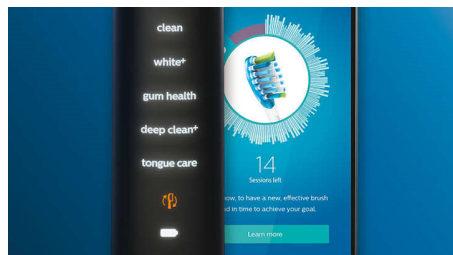

4 режима, 3 уровня интенсивности

DiamondClean Smart обеспечивает полноценный уход за полостью рта. Вы можете выбрать один из 3 уровней интенсивности чистки и один из 4 режимов в соответствии с индивидуальными потребностями: Clean (Чистка) для отличной ежедневной чистки, White+ (Осветление) для удаления потемнений, Deep Clean+ (Глубокая чистка) для эффективной тщательной чистки, Gum Health (Здоровые десны) для бережной чистки вдоль линии десен.

Вы не пропустите ни один участок

Приложение Philips Sonicare предлагает советы по достижению идеальной чистки и помогает тщательнее ухаживать за полостью рта.

Функция TouchUp

Если вы пропустите какой-либо участок, функция TouchUp укажет на него в приложении. Таким образом, вы очистите все поверхности зубов и будете уверены в результатах чистки.

Интеллектуальные напоминания о замене

Со временем чистящие насадки приходят в негодность и теряют эффективность удаления налета. Благодаря технологии распознавания чистящей насадки вы всегда будете знать, когда необходимо заменить насадку. Зубная щетка будет отслеживать продолжительность и интенсивность использования каждой насадки, и вы получите уведомление, когда придет время замены. Кроме того, через приложение Philips Sonicare можно отслеживать срок службы чистящих насадок и даже заказывать новые — так что у вас всегда будет запас.

DiamondClean Smart регистрирует слишком сильное давление на зубы, которое вы

HX9917/89

можете не замечать. При сильном нажатии кольцо светового индикатора на конце щетки начинает мигать. Это означает, что необходимо снизить давление, чтобы чистящая насадка эффективнее выполняла свою работу. 7 из 10 опрошенных сообщили, что эта функция помогла им улучшить качество чистки зубов.