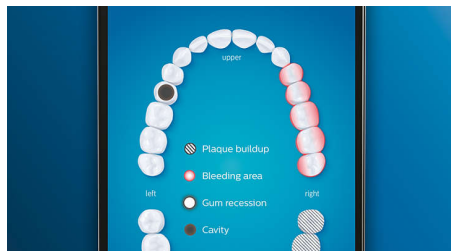

Особенности

4 режима, 3 уровня интенсивности

DiamondClean Smart обеспечивает полноценный уход за полостью рта. Вы можете выбрать один из 3 уровней интенсивности чистки и один из 4 режимов в соответствии с индивидуальными потребностями: Clean (Чистка) для отличной ежедневной чистки, White+ (Осветление) для удаления потемнений, Deep Clean+ (Глубокая чистка) для эффективной тщательной чистки, Gum Health (Здоровые десны) для бережной чистки вдоль линии десен.

Вы не пропустите ни один участок

Приложение Philips Sonicare предлагает советы по достижению идеальной чистки и помогает тщательнее ухаживать за полостью рта.

Функция TouchUp

Если вы пропустите какой-либо участок, функция TouchUp укажет на него в приложении. Таким образом, вы очистите все поверхности зубов и будете уверены в результатах чистки.

Целевые участки и постановка задач

Ваш стоматолог выявил проблемные места? Мы выделим их на 3D-карте полости рта в приложении и напомним, что этим участкам необходимо уделить больше внимания.

Вы слишком сильно давите на щетку?

DiamondClean Smart регистрирует слишком сильное давление на зубы, которое вы можете не замечать. При сильном нажатии кольцо светового индикатора

на конце щетки начинает мигать. Это означает, что необходимо снизить давление, чтобы чистящая насадка эффективнее выполняла свою работу. 7 из 10 опрошенных сообщили, что эта функция помогла им улучшить качество чистки зубов.