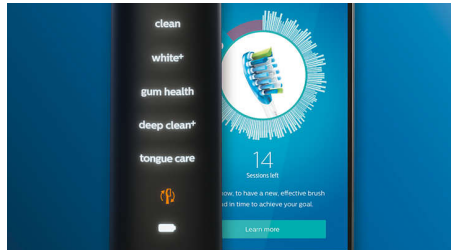

Особенности

4 режима, 3 уровня интенсивности

DiamondClean Smart обеспечивает полноценный уход за полостью рта. Вы можете выбрать один из 3 уровней интенсивности чистки и один из 4 режимов в соответствии с индивидуальными потребностями: Clean (Чистка) для отличной ежедневной чистки, White+ (Осветление) для удаления потемнений, Deep Clean+ (Глубокая чистка) для эффективной тщательной чистки, Gum Health (Здоровые десны) для бережной чистки вдоль линии десен.

Вы не пропустите ни один участок

Приложение Philips Sonicare предлагает советы по достижению идеальной чистки и помогает тщательнее ухаживать за полостью рта.

Функция TouchUp

Если вы пропустите какой-либо участок, функция TouchUp укажет на него в приложении. Таким образом, вы очистите все поверхности зубов и будете уверены в результатах чистки.

Интеллектуальные напоминания о замене

Со временем чистящие насадки приходят в негодность и теряют эффективность удаления налета. Благодаря технологии распознавания чистящей насадки вы всегда будете знать, когда необходимо заменить насадку. Зубная щетка будет отслеживать продолжительность и интенсивность использования каждой насадки, и вы получите уведомление, когда придет время замены. Кроме того, через приложение Philips Sonicare можно отслеживать срок службы чистящих насадок и даже заказывать новые — так что у вас всегда будет запас.

DiamondClean Smart регистрирует слишком сильное давление на зубы, которое вы можете не замечать. При сильном нажатии кольцо светового индикатора

на конце щетки начинает мигать. Это означает, что необходимо снизить давление, чтобы чистящая насадка эффективнее выполняла свою работу. 7 из 10 опрошенных сообщили, что эта функция помогла им улучшить качество чистки зубов.