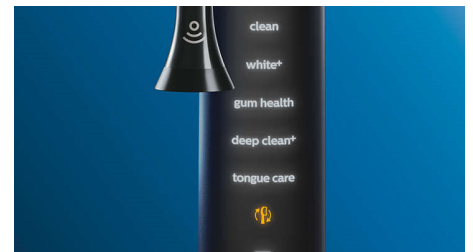

DiamondClean Smart регистрирует слишком сильное давление на зубы, которое вы

HX9917/89

можете не замечать. При сильном нажатии кольцо светового индикатора на конце щетки начинает мигать. Это означает, что необходимо снизить давление, чтобы чистящая насадка эффективнее выполняла свою работу. 7 из 10 опрошенных сообщили, что эта функция помогла им улучшить качество чистки зубов.

Это просто

Электрическая зубная щетка выполняет всю работу за вас. Мы встроили в ручку датчик чрезмерных движений, чтобы напоминать о необходимости совершать меньше чистящих движений. Так вы сможете улучшить технику чистки, обеспечивая более бережный и эффективный уход.

Функция подключения BrushSync

Вы не знаете, какой нужно выбрать режим и уровень интенсивности? Это больше не проблема. Микропроцессор, встроенный в чистящую насадку, передаст данные о типе насадки на щетку DiamondClean Smart. Например, если вы установите насадку для ухода за деснами, зубная щетка выберет оптимальный режим и уровень интенсивности для бережного и качественного ухода за деснами. Вам потребуется просто нажать на кнопку питания.