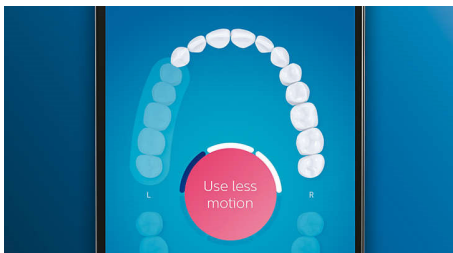

Вы не пропустите ни один участок

Приложение Philips Sonicare предлагает советы по достижению идеальной чистки и помогает тщательнее ухаживать за полостью рта.