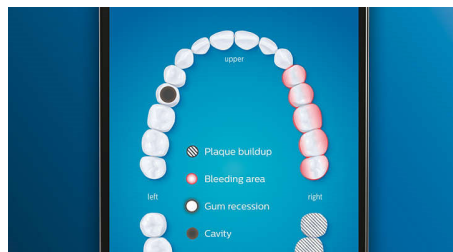

4 режима, 3 уровня интенсивности

DiamondClean Smart обеспечивает полноценный уход за полостью рта. Вы можете выбрать один из 3 уровней интенсивности чистки и один из 4 режимов в соответствии с индивидуальными потребностями: Clean (Чистка) для отличной ежедневной чистки, White+ (Осветление) для удаления потемнений, Deep Clean+ (Глубокая чистка) для эффективной тщательной чистки, Gum Health (Здоровые десны) для бережной чистки вдоль линии десен.

Вы не пропустите ни один участок

Приложение Philips Sonicare предлагает советы по достижению идеальной чистки и помогает тщательнее ухаживать за полостью рта.

Функция TouchUp

Если вы пропустите какой-либо участок, функция TouchUp укажет на него в приложении. Таким образом, вы очистите все поверхности зубов и будете уверены в результатах чистки.

Целевые участки и постановка задач

Ваш стоматолог выявил проблемные места? Мы выделим их на 3D-карте полости рта в приложении и напомним, что этим участкам необходимо уделить больше внимания.

Вы слишком сильно давите на щетку?

DiamondClean Smart регистрирует слишком сильное давление на зубы, которое вы

HX9917/89

можете не замечать. При сильном нажатии кольцо светового индикатора на конце щетки начинает мигать. Это означает, что необходимо снизить давление, чтобы чистящая насадка эффективнее выполняла свою работу. 7 из 10 опрошенных сообщили, что эта функция помогла им улучшить качество чистки зубов.