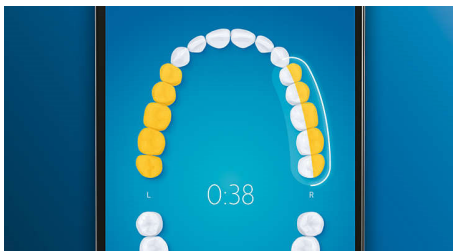

Функция TouchUp

Если вы пропустите какой-либо участок, функция TouchUp укажет на него в приложении. Таким образом, вы очистите все поверхности зубов и будете уверены в результатах чистки.