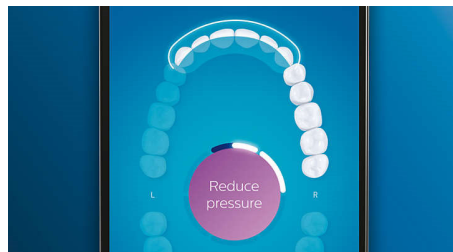

Интеллектуальные напоминания о замене

Со временем чистящие насадки приходят в негодность и теряют эффективность удаления налета. Благодаря технологии распознавания чистящей насадки вы всегда будете знать, когда необходимо заменить насадку. Зубная щетка будет отслеживать продолжительность и интенсивность использования каждой насадки, и вы получите уведомление, когда придет время замены. Кроме того, через приложение Philips Sonicare можно отслеживать срок службы чистящих насадок и даже заказывать новые — так что у вас всегда будет запас.

DiamondClean Smart регистрирует слишком сильное давление на зубы, которое вы

HX9917/89

можете не замечать. При сильном нажатии кольцо светового индикатора на конце щетки начинает мигать. Это означает, что необходимо снизить давление, чтобы чистящая насадка эффективнее выполняла свою работу. 7 из 10 опрошенных сообщили, что эта функция помогла им улучшить качество чистки зубов.