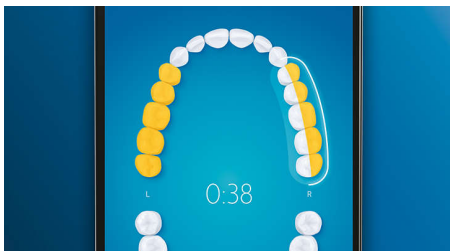

Функция TouchUp

Если вы пропустите какой-либо участок, функция TouchUp укажет на него в приложении. Таким образом, вы очистите все поверхности зубов и будете уверены в результатах чистки.