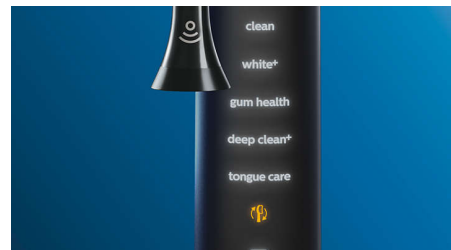

Функция подключения BrushSync

Вы не знаете, какой нужно выбрать режим и уровень интенсивности? Это больше не проблема. Микропроцессор, встроенный в чистящую насадку, передаст данные о типе насадки на щетку DiamondClean Smart. Например, если вы установите насадку для ухода за деснами, зубная щетка выберет оптимальный режим и уровень интенсивности для бережного и качественного ухода за деснами. Вам потребуется просто нажать на кнопку питания.