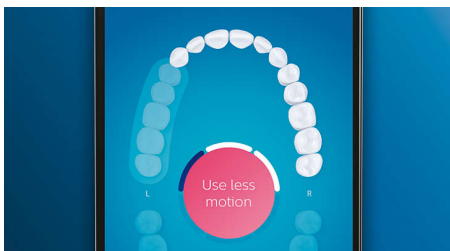

Вы не пропустите ни один участок

Приложение Philips Sonicare предлагает советы по достижению идеальной чистки и помогает тщательнее ухаживать за полостью рта.