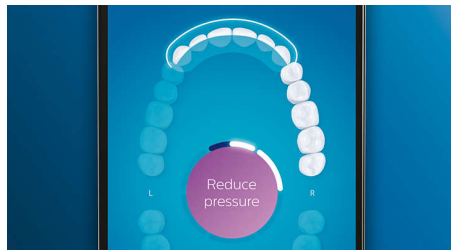

Интеллектуальные напоминания о замене

Со временем чистящие насадки приходят в негодность и теряют эффективность удаления налета. Благодаря технологии распознавания чистящей насадки вы всегда будете знать, когда необходимо заменить насадку. Зубная щетка будет отслеживать продолжительность и интенсивность использования каждой насадки, и вы получите уведомление, когда придет время замены. Кроме того, через приложение Philips Sonicare можно отслеживать срок службы чистящих насадок и даже заказывать новые — так что у вас всегда будет запас.

DiamondClean Smart регистрирует слишком сильное давление на зубы, которое вы можете не замечать. При сильном нажатии кольцо светового индикатора

на конце щетки начинает мигать. Это означает, что необходимо снизить давление, чтобы чистящая насадка эффективнее выполняла свою работу. 7 из 10 опрошенных сообщили, что эта функция помогла им улучшить качество чистки зубов.