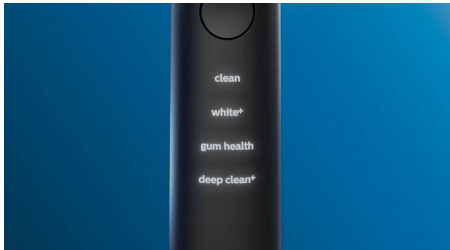

HX9917/89

Комплексный уход за полостью рта

Полноценный уход для уверенности в себе

DiamondClean Smart 9400 — наша лучшая зубная щетка для полноценного ухода. Высокоэффективные чистящие насадки позволяют сконцентрироваться на всех аспектах здоровья полости рта, а технология Smart Sensor обеспечивает индивидуальные рекомендации и инструкции по выполнению чистки.

Повысьте эффективность чистки зубов

- Чистящая насадка автоматически выбирает оптимальный режим
- Выбор из 4 режимов и 3 уровней интенсивности
- Простая и стильная зарядка дома и в поездках
- Используйте возможности чистящей насадки по максимуму

Особенности

4 режима, 3 уровня интенсивности

DiamondClean Smart обеспечивает полноценный уход за полостью рта. Вы можете выбрать один из 3 уровней интенсивности чистки и один из 4 режимов в соответствии с индивидуальными потребностями: Clean (Чистка) для отличной ежедневной чистки, White+ (Осветление) для удаления потемнений, Deep Clean+ (Глубокая чистка) для эффективной тщательной чистки, Gum Health (Здоровые десны) для бережной чистки вдоль линии десен.