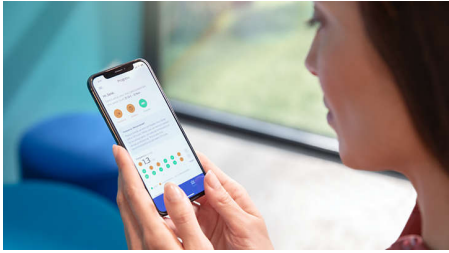

- 4つのモード、3段階の強さ設定
- 過圧防止センサー機能
- ブラシヘッド認識機能
- ブラシヘッド交換お知らせ機能

一人ひとりに合った進捗レポートで歯磨き習慣を記録

- プロGRESSレポート

特長

プログレスレポート

内蔵スマートセンサーがブラッシング圧力の調節を指示したり、ソニックケアアプリに接続し、プログレスレポートで歯磨き習慣を記録するなど、歯科検診の合間のお口の健康維持をサポートします。

4つのモード、3段階の強さ設定