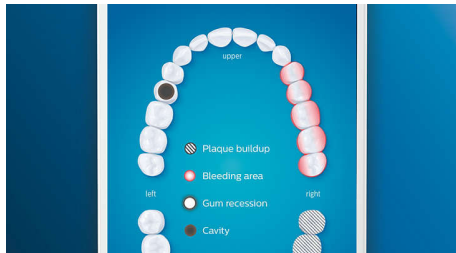

PHILIPS

sonicare

ソニックアー ダイヤモンドクリーン スマート

最適なオーラルケアをリアルタイムでガイド ブラシヘッド交換時期お知らせ機能, ブラシヘッド認識機能, 4つのモード、3段階の強さ設定

特長

歯垢をしっかり除去

高い歯垢除去力を体験するには、プレミアムクリーンブラシヘッドを取り付けましょう。ゴム製の柔軟な側部が歯と歯ぐきにフィットし、歯に触れる表面積が最大4倍に。*5 届きにくい部分の歯垢も最大10倍除去することができます。*2

磨き方をサポート

位置センサーを使用すれば、磨いた部分と磨いていない部分をいつでも確認できます。Philips Sonicare アプリで歯磨きをリアルタイムに追跡することで、隅々までしっかり磨けたことを確認するだけでなく、さらにガイドに従いしっかり歯を磨くことができます。

仕上げ磨き機能

磨き残しがあれば、アプリの仕上げ磨き機能が教えてくれます。すべて磨いたあと、もう一度磨き残しを確認できます。

問題がある箇所注目、目標を設定

アプリの3D口腔マップにその箇所を示して、特に注意すべき箇所をお知らせすることができます。

過圧防止センサー機能

歯にブラシヘッドを押しあてる強さが強すぎるとお知らせする機能です。ライトリングが紫色に点滅したら、歯にブラシヘッドを押しあてる強さをゆるめてブラッシングしてください。

ハンドルの動かしすぎを検知してお知らせ

ブラッシングはハンドルに任せてしまいましょう。ハンドル内蔵の動作センサーが、ハンドルの動かしすぎを検知してお知らせします。上手に磨いて、効果的なブラッシングを。

HX9911/05

ブラシヘッド認識機能

ブラシヘッドに内蔵されたRFID機能搭載のマイクロチップがハンドルと連携して、ブラシヘッドをハンドルに取り付けるだけで最適なモードと強さレベルを自動で設定（モード・強さは好みで変更可能）

ブラシヘッド交換お知らせ機能

ブラシヘッドには毎回のブラッシング時間とブラシ圧が記録され、交換時期になるとハンドル下部にあるお知らせランプが光り、ブラシヘッド交換のタイミングをお知らせします（RFID内蔵ブラシヘッドを使用した場合）。