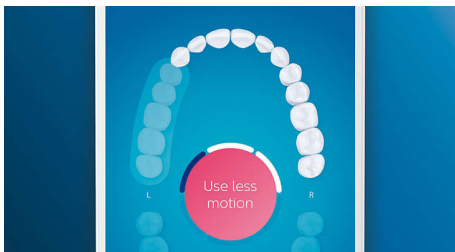

お口の健康を推進

- 歯垢をしっかり除去

Personalized in-app coaching to perfect brushing

- 磨き方をサポート
- 磨き残しを見つけてしっかり磨き上げる
- 問題がある箇所に注目、目標を設定
- 過圧防止センサー機能
- ハンドルの動かしすぎを検知してお知らせ

ブラッシングを最適化

- ブラシヘッド認識機能
- ブラシヘッド交換お知らせ機能
- 4つのモード、3段階の強さ設定

PHILIPS

sonicare

ソニックアー ダイヤモンドクリーン スマート

最適なオーラルケアをリアルタイムでガイド ブラシヘッド交換時期お知らせ機能, ブラシヘッド認識機能, 4つのモード、3段階の強さ設定

特長

歯垢をしっかり除去

高い歯垢除去力を体験するには、プレミアムクリーンブラシヘッドを取り付けましょう。ゴム製の柔軟な側部が歯と歯ぐきにフィットし、歯に触れる表面積が最大4倍に。*5 届きにくい部分の歯垢も最大10倍除去することができます。*2

磨き方をサポート

位置センサーを使用すれば、磨いた部分と磨いていない部分をいつでも確認できます。Philips Sonicare アプリで歯磨きをリアルタイムに追跡することで、隅々までしっかり磨けたことを確認するだけでなく、さらにガイドに従いしっかり歯を磨くことができます。

仕上げ磨き機能

磨き残しがあれば、アプリの仕上げ磨き機能が教えてくれます。すべて磨いたあと、もう一度磨き残しを確認できます。

問題がある箇所注目、目標を設定

アプリの3D口腔マップにその箇所を示して、特に注意すべき箇所をお知らせすることができます。

過圧防止センサー機能

歯にブラシヘッドを押しあてる強さが強すぎるとお知らせする機能です。ライトリングが紫色に点滅したら、歯にブラシヘッドを押しあてる強さをゆるめてブラッシングしてください。

ハンドルの動かしすぎを検知してお知らせ

ブラッシングはハンドルに任せてしまいましょう。ハンドル内蔵の動作センサーが、ハンドルの動かしすぎを検知してお知らせします。上手に磨いて、効果的なブラッシングを。