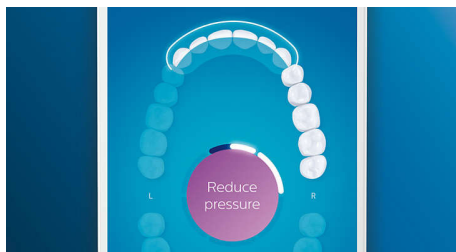

PHILIPS

sonicare

ソニックアー ダイヤモンドクリーン スマート

最適なオーラルケアをリアルタイムでガイド ブラシヘッド交換時期お知らせ機能, ブラシヘッド認識機能, 4つのモード、3段階の強さ設定

特長

歯垢をしっかり除去

高い歯垢除去力を体験するには、プレミアムクリーンブラシヘッドを取り付けましょう。ゴム製の柔軟な側部が歯と歯ぐきにフィットし、歯に触れる表面積が最大4倍に。*5 届きにくい部分の歯垢も最大10倍除去することができます。*2

磨き方をサポート

位置センサーを使用すれば、磨いた部分と磨いていない部分をいつでも確認できます。Philips Sonicare アプリで歯磨きをリアルタイムに追跡することで、隅々までしっかり磨けたことを確認するだけでなく、さらにガイドに従いしっかり歯を磨くことができます。

仕上げ磨き機能

磨き残しがあれば、アプリの仕上げ磨き機能が教えてくれます。すべて磨いたあと、もう一度磨き残しを確認できます。

問題がある箇所注目、目標を設定

アプリの3D口腔マップにその箇所を示して、特に注意すべき箇所をお知らせすることができます。

過圧防止センサー機能

歯にブラシヘッドを押しあてる強さが強すぎるとお知らせする機能です。ライトリングが紫色に点滅したら、歯にブラシヘッドを押しあてる強さをゆるめてブラッシングしてください。

ハンドルの動かしすぎを検知してお知らせ

ブラッシングはハンドルに任せてしまいましょう。ハンドル内蔵の動作センサーが、ハンドルの動かしすぎを検知してお知らせします。上手に磨いて、効果的なブラッシングを。

HX9911/05

ブラシヘッド認識機能

ブラシヘッドに内蔵されたRFID機能搭載のマイクロチップがハンドルと連携して、ブラシヘッドをハンドルに取り付けるだけで最適なモードと強さレベルを自動で設定（モード・強さは好みで変更可能）

ブラシヘッド交換お知らせ機能

ブラシヘッドには毎回のブラッシング時間とブラシ圧が記録され、交換時期になるとハンドル下部にあるお知らせランプが光り、ブラシヘッド交換のタイミングをお知らせします（RFID内蔵ブラシヘッドを使用した場合）。