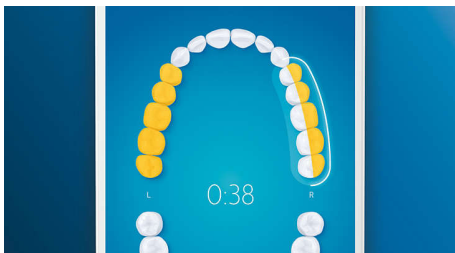

PHILIPS

sonicare

ソニックアー ダイヤモンドクリーン スマート

最適なオーラルケアをリアルタイムでガイド ブラシヘッド交換時期お知らせ機能, ブラシヘッド認識機能, 4つのモード、3段階の強さ設定

特長

歯垢をしっかり除去

高い歯垢除去力を体験するには、プレミアムクリーンブラシヘッドを取り付けましょう。ゴム製の柔軟な側部が歯と歯ぐきにフィットし、歯に触れる表面積が最大4倍に。*5 届きにくい部分の歯垢も最大10倍除去することができます。*2

磨き方をサポート

位置センサーを使用すれば、磨いた部分と磨いていない部分をいつでも確認できます。Philips Sonicare アプリで歯磨きをリアルタイムに追跡することで、隅々までしっかり磨けたことを確認するだけでなく、さらにガイドに従いしっかり歯を磨くことができます。

仕上げ磨き機能

磨き残しがあれば、アプリの仕上げ磨き機能が教えてくれます。すべて磨いたあと、もう一度磨き残しを確認できます。

問題がある箇所注目、目標を設定

アプリの3D口腔マップにその箇所を示して、特に注意すべき箇所をお知らせすることができます。

過圧防止センサー機能

歯にブラシヘッドを押しあてる強さが強すぎるとお知らせする機能です。ライトリングが紫色に点滅したら、歯にブラシヘッドを押しあてる強さをゆるめてブラッシングしてください。

ハンドルの動かしすぎを検知してお知らせ

ブラッシングはハンドルに任せてしまいましょう。ハンドル内蔵の動作センサーが、ハンドルの動かしすぎを検知してお知らせします。上手に磨いて、効果的なブラッシングを。