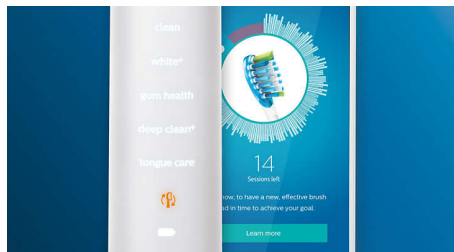

磨き方をサポート

位置センサーを使用すれば、磨いた部分と磨いていない部分をいつでも確認できます。Philips Sonicare アプリで歯磨きをリアルタイムに追跡することで、隅々までしっかり磨けたことを確認するだけでなく、さらにガイドに従いしっかり歯を磨くことができます。

仕上げ磨き機能

磨き残しがあれば、アプリの仕上げ磨き機能が教えてくれます。すべて磨いたあと、もう一度磨き残しを確認できます。

問題がある箇所注目、目標を設定

アプリの3D口腔マップにその箇所を示して、特に注意すべき箇所をお知らせすることができます。

過圧防止センサー機能

歯にブラシヘッドを押しあてる強さが強すぎるとお知らせする機能です。ライトリングが紫色に点滅したら、歯にブラシヘッドを押しあてる強さをゆるめてブラッシングしてください。

ハンドルの動かしすぎを検知してお知らせ

ブラッシングはハンドルに任せてしまいましょう。ハンドル内蔵の動作センサーが、ハンドルの動かしすぎを検知してお知らせします。上手に磨いて、効果的なブラッシングを。

HX9911/05

ブラシヘッド認識機能

ブラシヘッドに内蔵されたRFID機能搭載のマイクロチップがハンドルと連携して、ブラシヘッドをハンドルに取り付けるだけで最適なモードと強さレベルを自動で設定（モード・強さは好みで変更可能）

ブラシヘッド交換お知らせ機能

ブラシヘッドには毎回のブラッシング時間とブラシ圧が記録され、交換時期になるとハンドル下部にあるお知らせランプが光り、ブラシヘッド交換のタイミングをお知らせします（RFID内蔵ブラシヘッドを使用した場合）。

4つのモード、3段階の強さ設定

4つのブラッシングモードを搭載。クリーン（基本のブラッシングモード）、ホワイトプラス（ステインを落とし磨き上げる）、ガムヘルス（歯垢を落とし、歯ぐきにやさしい刺激を）、ディープクリーンプラス（心地よい振動で歯垢をしっかり除去）の4つのモードが、さまざまなブラッシングのニーズに対応します。ブラッシングの強さ設定も弱、中、強の3段階からお選びいただけます。

ソニックアー ダイヤモンドクリーン スマート