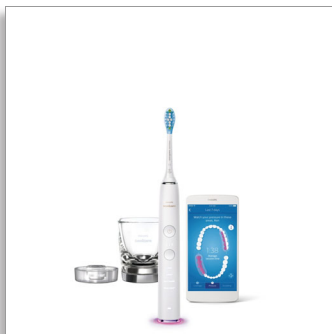

Philips Sonicare
DiamondClean Smart
ソニックケア ダイヤモ
ンドクリーンスマート

タイムでガイド

ブラシヘッド交換時期お知らせ機能

ブラシヘッド認識機能
4つのモード、3段階の強さ設定

ソニックケア史上最高*のブラッシング体験をあなたに！

より優れたブラッシング体験を実現

ダイヤモンドクリーン スマートは、理想的なオーラルケアを実現する高性能電動歯ブラシです。

HX9911/05

お口の健康を推進

- 歯垢をしっかり除去

Personalized in-app coaching to perfect brushing

- 磨き方をサポート
- 磨き残しを見つけてしっかり磨き上げる
- 問題がある箇所に注目、目標を設定
- 過圧防止センサー機能
- ハンドルの動かしすぎを検知してお知らせ

ブラッシングを最適化

- ブラシヘッド認識機能
- ブラシヘッド交換お知らせ機能
- 4つのモード、3段階の強さ設定

PHILIPS

sonicare

ソニックアー ダイヤモンドクリーン スマート

最適なオーラルケアをリアルタイムでガイド ブラシヘッド交換時期お知らせ機能, ブラシヘッド認識機能, 4つのモード、3段階の強さ設定

特長

歯垢をしっかり除去

高い歯垢除去力を体験するには、プレミアムクリーンブラシヘッドを取り付けましょう。ゴム製の柔軟な側部が歯と歯ぐきにフィットし、歯に触れる表面積が最大4倍に。*5 届きにくい部分の歯垢も最大10倍除去することができます。*2