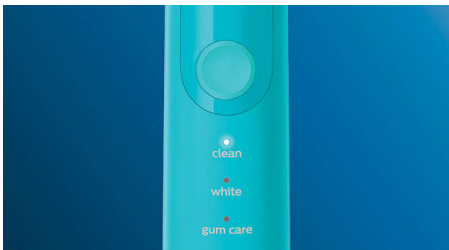

3つのモード

クリーンモードは通常ブラッシング、ホワイトモードはステインの除去に効果的です。ガムケアモードは、クリーンモードに歯と歯ぐきの境目を磨くモードを追加した3分間のモードです。