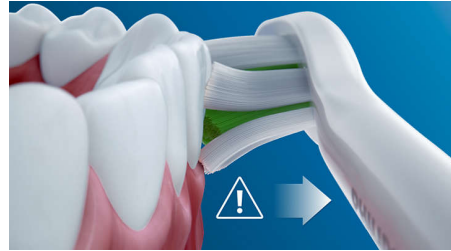

過圧防止センサー機能

歯と歯ぐきへの圧力を感知。ハンドルに振動で伝えて、歯と歯ぐきをやさしくブラッシングできます。／画像はイメージです