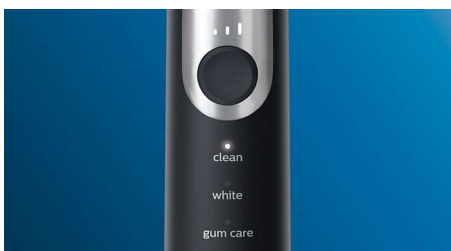

お好みの磨き方が選べる

3つのモードと3段階の強さ設定から、お好みに合わせてカスタマイズできます。クリーンモードは通常ブラッシング、ホワイトモードはステインの除去に効果的です。ガムケアモードは、クリーンモードに歯と歯ぐきの境目を磨くモードを追加した3分間のモードです。強さ設定は、強・中・弱の3段階からお選びいただけます。