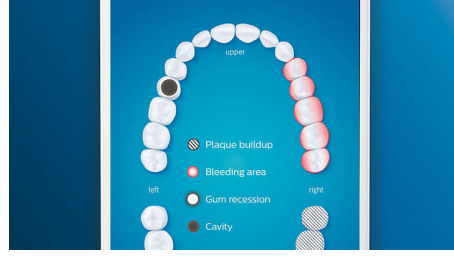

## プレミアムオールインワンブラシヘッド

プレミアムオールインワンブラシヘッドで、きれいな仕上がりを実現します。角度のついたアングル毛先は、届きにくい場所でも手磨きの最大20倍の歯垢を除去できます\*3。先端はトライアングルカットで、2日間で最大2倍のステイン（着色汚れ）を除去できます\*2。そして長めの毛先は歯と歯ぐきの境目を洗浄し、2週間で歯ぐきの健康を推進します\*2。ブラシヘッドの効果は3ヶ月ほどで低下していきますが、ブラシヘッド認識機能なら交換時期にお知らせします。毎回のブラッシング時間とブラシ圧が記録され、使用状況を把握して交換時期のタイミングを教えてください\*3。手磨きと比べ/フィリップス調べ。\*2 プラスチック板に人工ステインを塗り、プレミアムオールインワンブラシヘッドと手磨きブラシでのブラッシングによる比較/クリーンモードで市販の歯磨き粉を使用/当社調べ/実際の口内では異なる場合があります \*2/クリーンモード使用時/手磨きと比べ/フィリップス調べ。 /画像はイメージです

## 舌磨きブラシヘッド

200個以上のミクロの凹凸が舌の汚れをやさしく除去し、口臭をケアします。/画像はイメージです

## 問題がある箇所に注目、目標を設定

アプリの3D口腔マップにその箇所を示して、特に注意すべき箇所をお知らせすることができます。