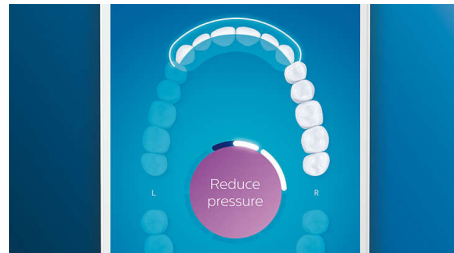

過圧防止センサー機能

歯にブラシヘッドを押しあてる強さが強すぎるとお知らせする機能です。ライトリングが紫色に点滅したら、歯にブラシヘッドを押しあてる強さをゆるめてブラッシングしてください。