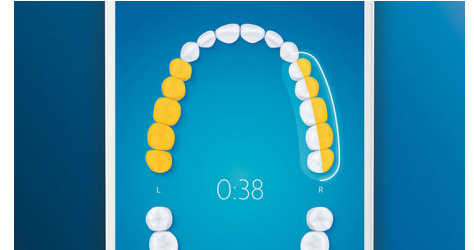

仕上げ磨き機能

磨き残しがあれば、アプリの仕上げ磨き機能が教えてくれます。すべて磨いたあと、もう一度磨き残しを確認できます。