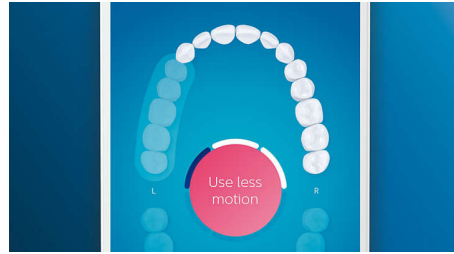

## プレミアムオールインワンブラシヘッド

プレミアムオールインワンブラシヘッドで、きれいな仕上がりを実現します。角度のついたアングル毛先は、届きにくい場所でも手磨きの最大20倍の歯垢を除去できます\*3。先端はトライアングルカットで、2日間で最大2倍のステイン（着色汚れ）を除去できます\*2。そして長めの毛先は歯と歯ぐきの境目を洗浄し、2週間で歯ぐきの健康を推進します\*2。ブラシヘッドの効果は3ヶ月ほどで低下していきますが、ブラシヘッド認識機能なら交換時期にお知らせします。毎回のブラッシング時間とブラシ圧が記録され、使用状況を把握して交換時期のタイミングを教えてください\*3。手磨きと比べ/フィリップス調べ。\*2 プラスチック板に人工ステインを塗り、プレミアムオールインワンブラシヘッドと手磨きブラシでのブラッシングによる比較/クリーンモードで市販の歯磨き粉を使用/当社調べ/実際の口内では異なる場合があります \*2/クリーンモード使用時/手磨きと比べ/フィリップス調べ。 /画像はイメージです

## 舌磨きブラシヘッド

200個以上のミクロの凹凸が舌の汚れをやさしく除去し、口臭をケアします。/画像はイメージです

## 問題がある箇所に注目、目標を設定

アプリの3D口腔マップにその箇所を示して、特に注意すべき箇所をお知らせすることができます。

## 磨き方をサポート

位置センサーを使用すれば、磨いた部分と磨いていない部分をいつでも確認できます。Philips Sonicare アプリで歯磨きをリアルタイムに追跡することで、隅々までしっかり磨けたことを確認するだけでなく、さらにガイドに従いしっかり歯を磨くことができます。