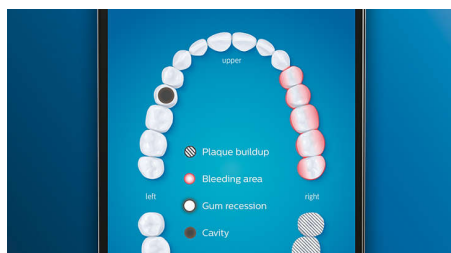

ソニックケアアプリと連動し、最適なオーラルケアをリアルタイムでガイド

- 仕上げ磨き機能
- 過圧防止センサー機能
- 問題がある箇所をしっかりお手入れ
- 磨き方をサポート
- ハンドルの動かしすぎを検知してお知らせ

ブラッシングを最適化

- ブラシヘッド認識機能
- ブラシヘッド交換お知らせ機能

特長

プレミアムオールインワンブラシヘッド

プレミアムオールインワンブラシヘッドで、きれいな仕上がりを実現します。角度のついたアングル毛先は、届きにくい場所でも手磨きの最大 20 倍の歯垢を除去できます*3。先端はトライアングルカットで、2日間で最大 2 倍のステイン（着色汚れ）を除去できます*4。そして長めの毛先は歯と歯ぐきの境目を洗浄し、2週間で歯ぐきの健康を推進します*5。ブラシヘッドの効果は 3ヶ月ほどで低下していきませんが、ブラシヘッド認識機能なら交換時期にお知らせします。毎回のブラッシング時間とブラシ圧が記録され、使用状況を把握して交換時期のタイミングを教えてください。*3手磨きと比べ/フィリップス調べ。 *4プラスチック板に人工ステインを塗り、プレミアムオールインワンブラシヘッドと手磨きブラシでのブラッシングによる比較/クリーンモードで市販の歯磨き粉を使用/当社調べ/実際の口内では異なる場合があります *5クリーンモード使用時/手磨きと比べ/フィリップス調べ。 /画像はイメージです

歯ぐきをケア

歯ぐきの健康を推進するには、プレミアムガムケアブラシヘッドを取り付けましょう。丸いカットで歯列にフィットし歯ぐきに優しく、やわらかな毛先で歯肉縁上の歯垢を除去します。

舌磨きブラシヘッド

200 個以上のマイクロの凹凸が舌の汚れをやさしく除去し、口臭をケアします。/画像はイメージです

問題がある箇所をしっかりと手入れ

アプリの 3D 口腔マップにその箇所を示して、特に注意すべき箇所をお知らせすることができます。

磨き方をサポート

位置センサーを使用すれば、磨いた部分と磨いていない部分をいつでも確認できます。Philips Sonicare アプリで歯磨きをリアルタイムに追跡することで、隅々までしっかり磨けたことを確認するだけでなく、さらにガイドに従いしっかり歯を磨くことができます。

過圧防止センサー機能

歯にブラシヘッドを押しあてる強さが強すぎるとお知らせする機能です。ライトリングが紫色に点滅したら、歯にブラシヘッドを押しあてる強さをゆるめてブラッシングしてください。

ハンドルの動かしすぎを検知してお知らせ

ブラッシングはハンドルに任せてしまいましょう。ハンドル内蔵の動作センサーが、ハンドルの動かしすぎを検知してお知らせします。上手に磨いて、効果的なブラッシングを。

仕上げ磨き機能

磨き残しがあれば、アプリの仕上げ磨き機能が教えてくれます。すべて磨いたあと、もう一度磨き残しを確認できます。

仕様

コネクティビティ

Bluetooth®*: Philips Sonicare アプリに接続