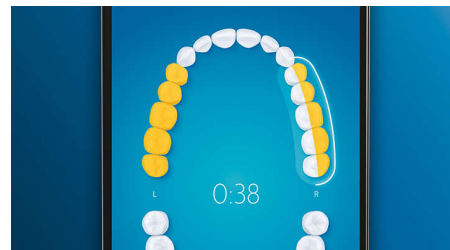

磨き方をサポート

位置センサーを使用すれば、磨いた部分と磨いていない部分をいつでも確認できます。Philips Sonicare アプリで歯磨きをリアルタイムに追跡することで、隅々までしっかり磨けたことを確認するだけでなく、さらにガイドに従いしっかり歯を磨くことができます。

過圧防止センサー機能

歯にブラシヘッドを押しあてる強さが強すぎるとお知らせする機能です。ライトリングが紫色に点滅したら、歯にブラシヘッドを押しあてる強さをゆるめてブラッシングしてください。

ハンドルの動かしすぎを検知してお知らせ

ブラッシングはハンドルに任せてしまいましょう。ハンドル内蔵の動作センサーが、ハンドルの動かしすぎを検知してお知らせします。上手に磨いて、効果的なブラッシングを。

仕上げ磨き機能

磨き残しがあれば、アプリの仕上げ磨き機能が教えてくれます。すべて磨いたあと、もう一度磨き残しを確認できます。

仕様

コネクティビティ

Bluetooth®*: Philips Sonicare アプリに接続