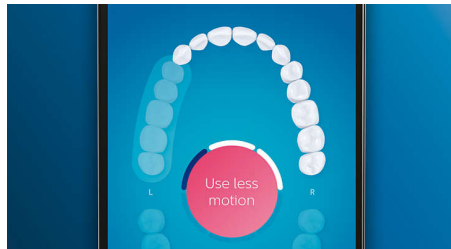

ソニックケアアプリと連動し、最適なオーラルケアをリアルタイムでガイド

- 仕上げ磨き機能
- 過圧防止センサー機能
- 問題がある箇所をしっかりお手入れ
- 磨き方をサポート
- ハンドルの動かしすぎを検知してお知らせ

ブラッシングを最適化

- ブラシヘッド認識機能
- ブラシヘッド交換お知らせ機能

特長

プレミアムオールインワンブラシヘッド

プレミアムオールインワンブラシヘッドで、きれいな仕上がりを実現します。角度のついたアングル毛先は、届きにくい場所でも手磨きの最大 20 倍の歯垢を除去できます*3。先端はトライアングルカットで、2日間で最大 2 倍のステイン（着色汚れ）を除去できます*4。そして長めの毛先は歯と歯ぐきの境目を洗浄し、2週間で歯ぐきの健康を推進します*5。ブラシヘッドの効果は 3ヶ月ほどで低下していきませんが、ブラシヘッド認識機能なら交換時期にお知らせします。毎回のブラッシング時間とブラシ圧が記録され、使用状況を把握して交換時期のタイミングを教えてください。*3手磨きと比べ/フィリップス調べ。 *4プラスチック板に人工ステインを塗り、プレミアムオールインワンブラシヘッドと手磨きブラシでのブラッシングによる比較/クリーンモードで市販の歯磨き粉を使用/当社調べ/実際の口内では異なる場合があります *5クリーンモード使用時/手磨きと比べ/フィリップス調べ。 /画像はイメージです

歯ぐきをケア

歯ぐきの健康を推進するには、プレミアムガムケアブラシヘッドを取り付けましょう。丸いカットで歯列にフィットし歯ぐきに優しく、やわらかな毛先で歯肉縁上の歯垢を除去します。

舌磨きブラシヘッド

200 個以上のマイクロの凹凸が舌の汚れをやさしく除去し、口臭をケアします。/画像はイメージです

問題がある箇所をしっかりと手入れ

アプリの 3D 口腔マップにその箇所を示して、特に注意すべき箇所をお知らせすることができます。

磨き方をサポート

位置センサーを使用すれば、磨いた部分と磨いていない部分をいつでも確認できます。Philips Sonicare アプリで歯磨きをリアルタイムに追跡することで、隅々までしっかり磨けたことを確認するだけでなく、さらにガイドに従いしっかり歯を磨くことができます。

過圧防止センサー機能

歯にブラシヘッドを押しあてる強さが強すぎるとお知らせする機能です。ライトリングが紫色に点滅したら、歯にブラシヘッドを押しあてる強さをゆるめてブラッシングしてください。

ハンドルの動かしすぎを検知してお知らせ

ブラッシングはハンドルに任せてしまいましょう。ハンドル内蔵の動作センサーが、ハンドルの動かしすぎを検知してお知らせします。上手に磨いて、効果的なブラッシングを。

仕上げ磨き機能

磨き残しがあれば、アプリの仕上げ磨き機能が教えてくれます。すべて磨いたあと、もう一度磨き残しを確認できます。

仕様

コネクティビティ

Bluetooth®*: Philips Sonicare アプリに接続