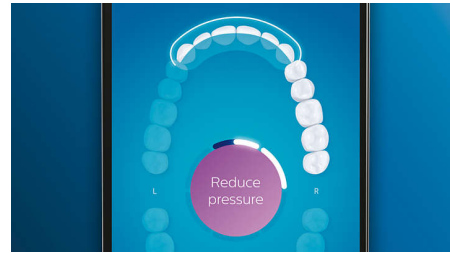

ソニックケアアプリと連動し、最適なオーラルケアをリアルタイムでガイド

- 仕上げ磨き機能
- 過圧防止センサー機能
- 問題がある箇所をしっかりお手入れ
- 磨き方をサポート
- ハンドルの動かしすぎを検知してお知らせ

ブラッシングを最適化

- ブラシヘッド認識機能
- ブラシヘッド交換お知らせ機能

特長

プレミアムオールインワンブラシヘッド

プレミアムオールインワンブラシヘッドで、きれいな仕上がりを実現します。角度のついたアングル毛先は、届きにくい場所でも手磨きの最大 20 倍の歯垢を除去できます*3。先端はトライアングルカットで、2日間で最大 2 倍のステイン（着色汚れ）を除去できます*4。そして長めの毛先は歯と歯ぐきの境目を洗浄し、2週間で歯ぐきの健康を推進します*5。ブラシヘッドの効果は 3ヶ月ほどで低下していきませんが、ブラシヘッド認識機能なら交換時期にお知らせします。毎回のブラッシング時間とブラシ圧が記録され、使用状況を把握して交換時期のタイミングを教えてください。*3手磨きと比べ/フィリップス調べ。 *4プラスチック板に人工ステインを塗り、プレミアムオールインワンブラシヘッドと手磨きブラシでのブラッシングによる比較/クリーンモードで市販の歯磨き粉を使用/当社調べ/実際の口内では異なる場合があります *5クリーンモード使用時/手磨きと比べ/フィリップス調べ。 /画像はイメージです

歯ぐきをケア

歯ぐきの健康を推進するには、プレミアムガムケアブラシヘッドを取り付けましょう。丸いカットで歯列にフィットし歯ぐきに優しく、やわらかな毛先で歯肉縁上の歯垢を除去します。

舌磨きブラシヘッド

200 個以上のマイクロの凹凸が舌の汚れをやさしく除去し、口臭をケアします。/画像はイメージです

問題がある箇所をしっかりと手入れ

アプリの 3D 口腔マップにその箇所を示して、特に注意すべき箇所をお知らせすることができます。

磨き方をサポート

位置センサーを使用すれば、磨いた部分と磨いていない部分をいつでも確認できます。Philips Sonicare アプリで歯磨きをリアルタイムに追跡することで、隅々までしっかり磨けたことを確認するだけでなく、さらにガイドに従いしっかり歯を磨くことができます。

過圧防止センサー機能

歯にブラシヘッドを押しあてる強さが強すぎるとお知らせする機能です。ライトリングが紫色に点滅したら、歯にブラシヘッドを押しあてる強さをゆるめてブラッシングしてください。

ハンドルの動かしすぎを検知してお知らせ

ブラッシングはハンドルに任せてしまいましょう。ハンドル内蔵の動作センサーが、ハンドルの動かしすぎを検知してお知らせします。上手に磨いて、効果的なブラッシングを。

仕上げ磨き機能

磨き残しがあれば、アプリの仕上げ磨き機能が教えてくれます。すべて磨いたあと、もう一度磨き残しを確認できます。

仕様

コネクティビティ

Bluetooth®*: Philips Sonicare アプリに接続