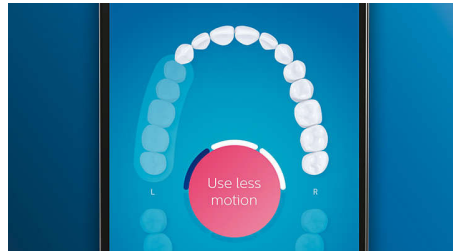

磨き方をサポート

位置センサーを使用すれば、磨いた部分と磨いていない部分をいつでも確認できます。Philips Sonicare アプリで歯磨きをリアルタイムに追跡することで、隅々までしっかり磨けたことを確認するだけでなく、さらにガイドに従いしっかり歯を磨くことができます。