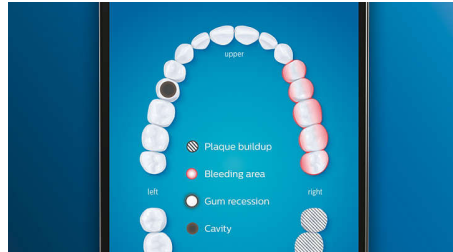

## プレミアムオールインワンブラシヘッド

プレミアムオールインワンブラシヘッドで、きれいな仕上がりを実現します。角度のついたアングル毛先は、届きにくい場所でも手磨きの最大20倍の歯垢を除去できます\*3。先端はトライアングルカットで、2日間で最大2倍のステイン（着色汚れ）を除去できます\*2。そして長めの毛先は歯と歯ぐきの境目を洗浄し、2週間で歯ぐきの健康を推進します\*2。ブラシヘッドの効果は3ヶ月ほどで低下していきませんが、ブラシヘッド認識機能なら交換時期にお知らせします。毎回のブラッシング時間とブラシ圧が記録され、使用状況を把握して交換時期のタイミングを教えてください\*3。手磨きと比べ/フィリップス調べ。\*2 プラスチック板に人工ステインを塗り、プレミアムオールインワンブラシヘッドと手磨きブラシでのブラッシングによる比較/クリーンモードで市販の歯磨き粉を使用/当社調べ/実際の口内では異なる場合があります。\*3 クリーンモード使用時/手磨きと比べ/フィリップス調べ。 /画像はイメージです

## 歯ぐきをケア

歯ぐきの健康を推進するには、プレミアムガムケアブラシヘッドを取り付けましょう。丸いカットで歯列にフィットし

歯ぐきに優しく、やわらかな毛先で歯肉縁上の歯垢を除去します。

## 舌磨きブラシヘッド

200個以上のミクロの凹凸が舌の汚れをやさしく除去し、口臭をケアします。/画像はイメージです

## 問題がある箇所注目、目標を設定

アプリの3D口腔マップにその箇所を示して、特に注意すべき箇所をお知らせすることができます。