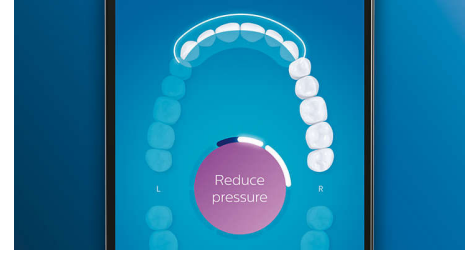

HX9934/60

過圧防止センサー機能

歯にブラシヘッドを押しあてる強さが強すぎるとお知らせする機能です。ライトリングが紫色に点滅したら、歯にブラシヘッドを押しあてる強さをゆるめてブラッシングしてください。