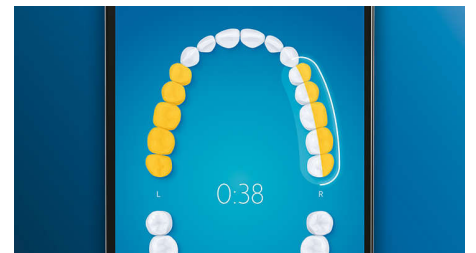

仕上げ磨き機能

磨き残しがあれば、アプリの仕上げ磨き機能が教えてくれます。すべて磨いたあと、もう一度磨き残しを確認できます。