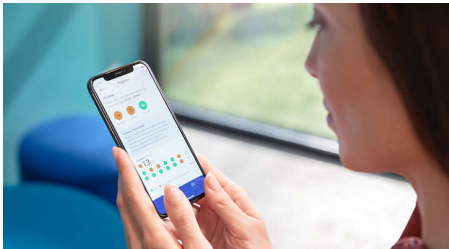

- プログレスレポート

特長

歯垢を手磨きだけの場合よりも最大10倍*3除去

プレミアムクリーンブラシヘッドならしっかり歯磨きすることができます。柔らかい毛先は歯の形に合わせてカーブしているため、歯に触れる表面積が最大で4倍*4増え、届きにくい部分の歯垢を最大約10倍*3除去します。*3手磨きと比較した場合 *4ホワイトプラスブラシヘッドと比較した場合

約2週間で歯ぐきの健康を推進*2

プレミアムガムケアブラシヘッドは、歯ぐきの健康推進に役立つように設計されています。コンパクトなサイズと歯列にフィットするやわらかな毛先が歯ぐきの歯垢をしっかりと除去し、歯ぐきの健康推進に役立ちます。*2クリーンモード使用時 / 手磨きと比べ / フィリップス調べ

プログレスレポート

エキスパートクリーンは、内蔵スマートセンサーがブラッシング圧力の調節を指示したり、ソニックケアアプリに接続し、プログレスレポートで歯磨き習慣を記録するなど、歯科検診の合間のお口の健康をサポートします。

4つのモード、3段階の強さ設定

エキスパートクリーンには、クリーン（基本のブラッシングモード）、ホワイトプラス（ステインを落とし磨き上げる）、ガムヘルス（歯垢を落とし、歯ぐきにやさしい刺激を）、ディープクリーンプラス（心地よい振動で歯垢をしっかりと除去）のモードが搭載されており、さまざまなブラッシングのニーズに対応します。ブラッシングの強さ設定も弱、中、強の3段階からお選びいただけます。