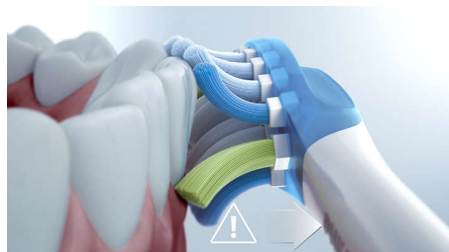

過圧防止センサー機能

歯にブラシヘッドを押しあてる強さが強すぎるとお知らせする機能です。歯にブラシヘッドを押しあてる強さをゆるめてブラッシングしてください。／画像はイメージです