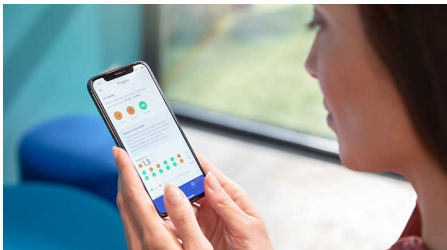

プログレスレポート

エキスパートクリーンは、内蔵スマートセンサーがブラッシング圧力の調節を指示したり、ソニックケアアプリに接続し、プログレスレポートで歯磨き習慣を記録するなど、歯科検診の合間のお口の健康をサポートします。