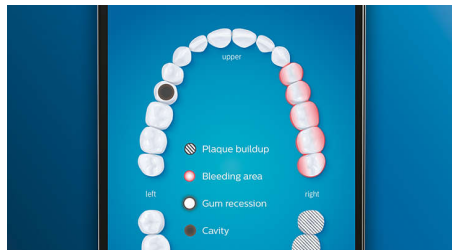

- 仕上げ磨き機能
- 過圧防止センサー機能
- 問題がある箇所をしっかりお手入れ
- 磨き方をサポート
- ハンドルの動かしすぎを検知してお知らせ

ブラッシングを最適化

- ブラシヘッド認識機能
- 5つのモード、3段階の強さ設定
- ご自宅でも外出先でも、簡単かつスタイリッシュに充電

特長

歯垢をしっかり除去

高い歯垢除去力を体験するには、プレミアムクリーンブラシヘッドを取り付けましょう。ゴム製の柔軟な側部が歯と歯ぐきにフィットし、歯に触れる表面積が最大4倍に。*5 届きにくい部分の歯垢も最大10倍除去することができます。*2

歯ぐきをケア

歯ぐきの健康を推進するには、プレミアムガムケアブラシヘッドを取り付けましょう。丸いカットで歯列にフィットし歯ぐきに優しく、やわらかな毛先で歯肉縁上の歯垢を除去します。

自然な白い歯へ

歯の表面のステインを除去し、白い歯で輝く笑顔を手に入れるには、プレミアムホワイトブラシヘッドを取り付けましょう。密集した中央のステイン除去ブラシが、ステインを落として自然な白い歯に導きます。

舌磨きブラシヘッド

200個以上のマイクロの凹凸が舌の汚れをやさしく除去し、口臭をケアします。／画像はイメージです

磨き方をサポート

位置センサーを使用すれば、磨いた部分と磨いていない部分をいつでも確認できます。Philips Sonicare アプリで歯磨きをリアルタイムに追跡することで、隅々までしっかり磨けたことを確認するだけでなく、さらにガイドに従いしっかり歯を磨くことができます。

問題がある箇所をしっかりと手入れ

アプリの3D口腔マップにその箇所を示して、特に注意すべき箇所をお知らせすることができます。

過圧防止センサー機能

歯にブラシヘッドを押しあてる強さが強すぎるとお知らせする機能です。ライトリングが紫色に点滅したら、歯にブラシヘッドを押しあてる強さをゆるめてブラッシングしてください。

ハンドルの動かしすぎを検知してお知らせ

ブラッシングはハンドルに任せてしまいましょう。ハンドル内蔵の動作センサーが、ハンドルの動かしすぎを検知してお知らせします。上手に磨いて、効果的なブラッシングを。

ブラシヘッド認識機能