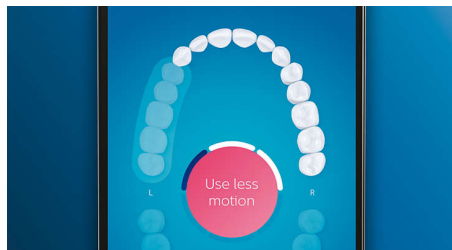

- 仕上げ磨き機能
- 過圧防止センサー機能
- 問題がある箇所をしっかりお手入れ
- 磨き方をサポート
- ハンドルの動かしすぎを検知してお知らせ

ブラッシングを最適化

- ブラシヘッド認識機能
- 5つのモード、3段階の強さ設定
- ご自宅でも外出先でも、簡単かつスタイリッシュに充電

特長

歯垢をしっかり除去

高い歯垢除去力を体験するには、プレミアムクリーンブラシヘッドを取り付けましょう。ゴム製の柔軟な側部が歯と歯ぐきにフィットし、歯に触れる表面積が最大4倍に。*5 届きにくい部分の歯垢も最大10倍除去することができます。*2

歯ぐきをケア

歯ぐきの健康を推進するには、プレミアムガムケアブラシヘッドを取り付けましょう。丸いカットで歯列にフィットし歯ぐきに優しく、やわらかな毛先で歯肉縁上の歯垢を除去します。

自然な白い歯へ

歯の表面のステインを除去し、白い歯で輝く笑顔を手に入れるには、プレミアムホワイトブラシヘッドを取り付けましょう。密集した中央のステイン除去ブラシが、ステインを落として自然な白い歯に導きます。

舌磨きブラシヘッド

200個以上のマイクロの凹凸が舌の汚れをやさしく除去し、口臭をケアします。／画像はイメージです

磨き方をサポート

位置センサーを使用すれば、磨いた部分と磨いていない部分をいつでも確認できます。Philips Sonicare アプリで歯磨きをリアルタイムに追跡することで、隅々までしっかり磨けたことを確認するだけでなく、さらにガイドに従いしっかり歯を磨くことができます。

問題がある箇所をしっかりと手入れ

アプリの3D口腔マップにその箇所を示して、特に注意すべき箇所をお知らせすることができます。

過圧防止センサー機能

歯にブラシヘッドを押しあてる強さが強すぎるとお知らせする機能です。ライトリングが紫色に点滅したら、歯にブラシヘッドを押しあてる強さをゆるめてブラッシングしてください。

ハンドルの動かしすぎを検知してお知らせ

ブラッシングはハンドルに任せてしまいましょう。ハンドル内蔵の動作センサーが、ハンドルの動かしすぎを検知してお知らせします。上手に磨いて、効果的なブラッシングを。

ブラシヘッド認識機能