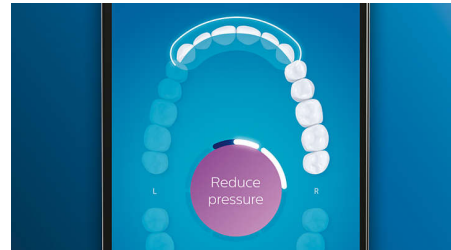

歯ぐきをケア

歯ぐきの健康を推進するには、プレミアムガムケアブラシヘッドを取り付けましょう。丸いカットで歯列にフィットし歯ぐきに優しく、やわらかな毛先で歯肉縁上の歯垢を除去します。

自然な白い歯へ

歯の表面のステインを除去し、白い歯で輝く笑顔を手に入れるには、プレミアムホワイトブラシヘッドを取り付けましょう。密集した中央のステイン除去ブラシが、ステインを落として自然な白い歯に導きます。

舌磨きブラシヘッド

200個以上のマイクロの凹凸が舌の汚れをやさしく除去し、口臭をケアします。／画像はイメージです

磨き方をサポート

位置センサーを使用すれば、磨いた部分と磨いていない部分をいつでも確認できます。Philips Sonicare アプリで歯磨きをリアルタイムに追跡することで、隅々までしっかり磨けたことを確認するだけでなく、さらにガイドに従いしっかり歯を磨くことができます。

問題がある箇所をしっかりと手入れ

アプリの3D口腔マップにその箇所を示して、特に注意すべき箇所をお知らせすることができます。

過圧防止センサー機能

歯にブラシヘッドを押しあてる強さが強すぎるとお知らせする機能です。ライトリングが紫色に点滅したら、歯にブラシヘッドを押しあてる強さをゆるめてブラッシングしてください。

ハンドルの動かしすぎを検知してお知らせ

ブラッシングはハンドルに任せてしまいましょう。ハンドル内蔵の動作センサーが、ハンドルの動かしすぎを検知してお知らせします。上手に磨いて、効果的なブラッシングを。

ブラシヘッド認識機能

ブラシヘッドに内蔵されたRFID機能搭載のマイクロチップがハンドルと連携して、ブラシヘッドをハンドルに取り付けるだけで最適なモードと強さを自動で設定（モード・強さはお好みで変更可能）

仕様

コネクティビティ

Bluetooth®*: Philips Sonicare アプリに接続

電源

対応電圧: AC100V-240V 50/60Hz (海外でも使用可能)

仕様

バッテリー: 充電式