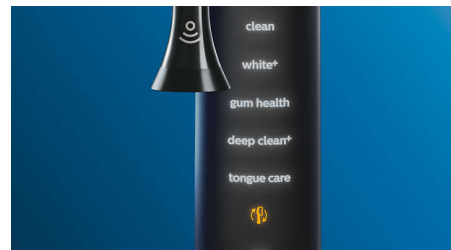

歯ぐきをケア

歯ぐきの健康を推進するには、プレミアムガムケアブラシヘッドを取り付けましょう。丸いカットで歯列にフィットし歯ぐきに優しく、やわらかな毛先で歯肉縁上の歯垢を除去します。

自然な白い歯へ

歯の表面のステインを除去し、白い歯で輝く笑顔を手に入れるには、プレミアムホワイトブラシヘッドを取り付けましょう。密集した中央のステイン除去ブラシが、ステインを落として自然な白い歯に導きます。

舌磨きブラシヘッド

過圧防止センサー機能

歯にブラシヘッドを押しあてる強さが強すぎるとお知らせする機能です。ライトリングが紫色に点滅したら、歯にブラシヘッドを押しあてる強さをゆるめてブラッシングしてください。

ハンドルの動かしすぎを検知してお知らせ

ブラッシングはハンドルに任せてしまいましょう。ハンドル内蔵の動作センサーが、ハンドルの動かしすぎを検知してお知らせします。上手に磨いて、効果的なブラッシングを。

ブラシヘッド認識機能

ブラシヘッドに内蔵されたRFID機能搭載のマイクロチップがハンドルと連携して、ブラシヘッドをハンドルに取り付けるだけで最適なモードと強さを自動で設定（モード・強さはお好みで変更可能）

仕様

コネクティビティ

Bluetooth®*: Philips Sonicare アプリに接続

電源

対応電圧: AC100V-240V 50/60Hz (海外でも使用可能)

仕様

バッテリー: 充電式

健康上の利点: 歯垢を除去

タイマー: ブラシペーサーとスマートタイマー

ステイン除去効果: 自然な白い歯に

過圧に関するフィードバック: 紫色のライトリングが点灯, ハンドルが振動してお知らせ

仕上げ磨き: ○

モード

3段階の強さ設定: 強, 中, 弱

クリーン: 歯をキレイに