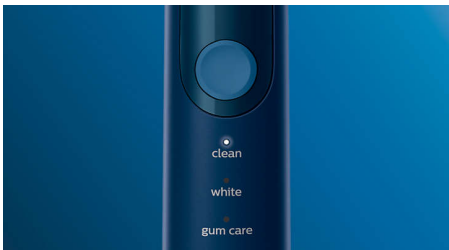

HX6471

歯ぐきにやさしく、歯垢に強く。電動歯ブラシはさらに進化した。

約1週間で歯に自然な白さをもたらします。*

過圧防止センサーで歯ぐきにやさしく磨く。

お口の健康を推進

- やさしくブラッシング
- 自然な白い歯に

使いやすさ重視の設計

- 一定の間隔でお知らせするカドベーター機能
- ブラシヘッド交換お知らせ機能
- USB充電トラベルケースでいつでも充電可能

新機能

- 過圧防止センサー機能
- 音波水流

ブラッシングを最適化

- 3つのモード

特長

自然な白い歯に

密集した中央のステイン除去ブラシが、わずか1週間*1でステインを落として自然な白い歯に導きます。*1ホワイトプラスブラシヘッド使用時／2010年Colgan氏らの調査に基づく（個人差があります）

3つのモード

クリーンモードは通常ブラッシング、ホワイトモードはステインの除去に効果的です。ガムケアモードは、クリーンモードに歯と歯ぐきの境目を磨くモードを追加した3分間のモードです。

やさしくブラッシング

音波水流は、矯正器具、歯科補綴物（詰め物、クラウン、ラミネートベニア）にも適しており、やさしく磨きます。

過圧防止センサー機能

歯と歯ぐきへの圧力を感知。ハンドルに振動で伝えて、歯と歯ぐきをやさしくブラッシングできます。／画像はイメージです

ブラシヘッド交換お知らせ機能

ブラシヘッドには毎回のブラッシング時間とブラシ圧が記録され、交換時期になるとハンドル下部にあるお知らせランプが光り、ブラシヘッド交換のタイミングをお知らせします（RFID内蔵ブラシヘッドを使用した場合）。

一定の間隔でお知らせするカドペーサー機能

磨き時間をタイマーでお知らせ。歯と歯ぐきの上下・表裏の4つのセクションを均等にブラッシングできます。

音波水流

毎分約31,000ストロークの高速振動で歯垢をたたき浮かせ、ブラシヘッドの幅広い振れ幅で浮かせた歯垢をはらい落とします。同時にそれらの動きが口の中の唾液の流れ「音波水流」を発生させ、やさしく効果的に歯垢をかき出すサポートをします。／画像はイメージです