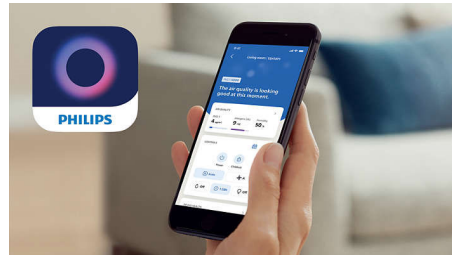

Vďaka svojmu energeticky efektívnemu dizajnu pracuje čistička vzduchu pri max. príkone 60 W. To sa rovná jednej štandardnej žiarovke.

Automatically zaznamenáva a prispôbuje sa

Ešte inteligentnejší zážitok s novou, samoadaptívnou technológiou, ktorú poháňa umelá inteligencia (12). Rozmýšľa, učí sa a prispôbuje sa vašim potrebám, takže vy sa s tým nemusíte zaťažovať. Nereaguje len na snímače, ale zohľadňuje aj veľkosť miestnosti, vonkajšie údaje a vzorce správania. Automaticky dodáva čistý a zdravý vzduch, pričom zachováva hladinu hluku a spotrebu energie na minime. Môžete si tiež vybrať zo 4 úrovni rýchlosti: Spánok, Rýchlosti 1, 2 a Turbo, čím budete mať plnú kontrolu nad prúdením vzduchu a úrovňou hluku.

Aplikácia Philips Air+

Inteligentná aplikácia Air+ zaisťuje, že budete dýchať čistý a zdravý vzduch. Aplikácia zaznamenáva všetky vnútorné a vonkajšie nečistoty a automaticky upravuje výkon vášho zariadenia, takže vy sa s tým nemusíte zaťažovať. S aplikáciou Air+ máte všetko pod kontrolou, či už ste doma alebo preč. Ovzdušie u vás doma môžete kontrolovať hlasom pomocou aplikácií Amazon Alexa alebo Google Home (8)