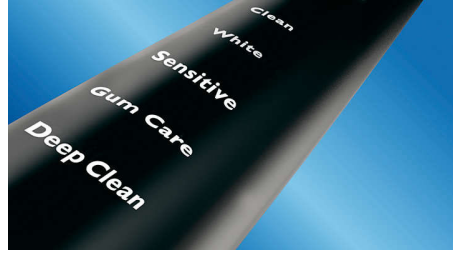

お口の健康を推進

- ディープクリーン、センシティブなど、5つのモードから選べる
- 口腔衛生のニーズにやさしく安全に応えます
- 自然な白い歯に
- フィリップスソニックアークの最先端の音波水流

An easy addition to your oral care routine

- ヘッドを取り換えるだけで歯ブラシが舌磨きブラシに早変わり

使いやすさ重視の設計

- ソニックアークに慣れていただくためのイージースタート機能
- タイマーで2分のブラッシング時間をお知らせ

優れた洗浄能力

- 歯垢を掻き出すディープクリーンモード
- 歯垢をしっかり除去

PHILIPS

sonicare

特長

歯垢をしっかり除去

ゴム素材の柔軟な形状により、届きにくい部分の歯垢も最大10倍除去*。歯と歯ぐきの間に沿ってしっかり磨けます。

自然な白い歯に

密集した中央のステイン除去ブラシが、わずか1週間*でステインを落として自然な白い歯に導きます。* ホワイトプラスブラシヘッド使用時 / 2010年 Colgan 氏らの調査に基づく（個人差があります）

5つのモード

クリーンモード（歯をキレイに）、ホワイトモード（自然な白さへ）、センシティブモード（歯と歯ぐきにやさしい）、ガムケアモード（歯ぐきをケア）、ディープクリーンモード（歯をやさしくケアしながら歯垢を掻き出す）の5つのモードがさまざまなブラッシングのニーズに対応します。

歯垢を掻き出すディープクリーンモード

磨き残しやすい箇所、トラブルがある箇所がある方に最適なモード。洗浄する動きと心地よく刺激する動きが交互に作動。爽快なお口の洗浄を体験できます。歯ぐきをやさしくケアしながら、歯周病や歯肉炎の原因となる歯垢（プラーク）がたまりやすい箇所を効果的に磨き上げます。

簡単にはめ込みできるブラシヘッド

舌磨きブラシは、フィリップスソニックケアハンドルに差し込んで使用できます。使いやすく、交換して清潔に保てるため、舌の洗浄を毎日のお口のケア習慣に簡単に取り入れることができます。