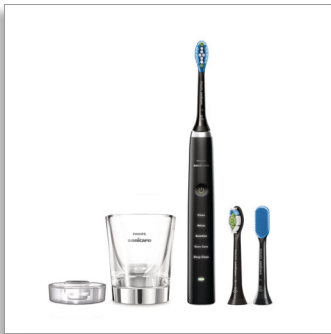

Philips Sonicare
DiamondClean
ソニックアークダイヤモンド
クリーン ディープ
クリーン エディション

5つのモード

ブラシヘッド3本付属
充電器用グラス
ディープクリーンモード搭載

HX9351/45

歯垢除去力最大10倍*、約1週間で自然な白い歯へ**

優れたステイン除去効果を誇るフィリップスソニックアーク充電式電動歯
ブラシ

優れた歯垢除去力とステイン除去を誇る、エレガントなデザインのダイヤ
モンドクリーン ディープクリーン エディション

お口の健康を推進

- ディープクリーン、センシティブなど、5つのモードから選べる
- 口腔衛生のニーズにやさしく安全に応えます
- 自然な白い歯に
- フィリップスソニックアークの最先端の音波水流

An easy addition to your oral care routine

- ヘッドを取り換えるだけで歯ブラシが舌磨きブラシに早変わり

使いやすさ重視の設計

- ソニックアークに慣れていただくためのイージースタート機能
- タイマーで2分のブラッシング時間をお知らせ

優れた洗浄能力

- 歯垢を掻き出すディープクリーンモード
- 歯垢をしっかり除去

PHILIPS

sonicare

特長

歯垢をしっかり除去

ゴム素材の柔軟な形状により、届きにくい部分の歯垢も最大10倍除去*。歯と歯ぐきの間に沿ってしっかり磨けます。

自然な白い歯に

内容

- ブラシヘッド: プレミアムクリーン1本, ホワイトプラスレギュラー(ホワイト)2本, 舌磨きブラシヘッド1本
- ハンドル: ダイヤモンドクリーン1本
- 充電器用グラス: 1個

洗浄性能

- ブラシ振動数: 約31,000ブラシストローク/分
- 性能: 歯垢を除去
- 健康上の利点: 歯垢を除去
- タイマー: カドベーターとスマートタイマー
- ステイン除去効果: 自然な白い歯に

モード

- クリーン: 歯をキレイに
- ディープクリーン: 歯をやさしくケアしながら歯垢を掻き出す
- ホワイト: 自然な白さへ
- ガムケア: 歯ぐきをケア
- センシティブ: 歯と歯ぐきにやさしい