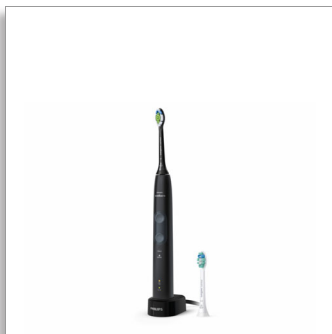

Philips Sonicare  
ProtectiveClean 4500  
ソニックケア プロテクト  
トクリーン &lt; プラス >

過圧防止センサー  
2つのクリーニングモード  
ブラシヘッド認識機能

HX6830/67

歯ぐきにやさしく、歯垢に強く。電動歯ブラシはさらに進化した。

約1週間で歯に自然な白さをもたらします。\*  
過圧防止センサーで歯ぐきにやさしく磨く。