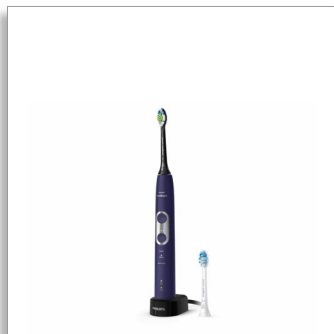

Philips Sonicare
ProtectiveClean 6100
ソニックケア プロテクト
トクリーン < プレミア
ム >

過圧防止センサー
3つのモード、3段階の強さ
設定
ブラシヘッド認識機能

HX6894/45

歯ぐきにやさしく、歯垢に強く。電動歯ブラシはさらに進
化した。

約1週間で歯に自然な白さをもたらします。*

過圧防止センサーで歯ぐきにやさしく磨く。

お口の健康を推進

- 歯ぐきの健康を推進
- やさしくブラッシング
- 自然な白い歯に

使いやすさ重視の設計

- 一定の間隔でお知らせするカドペーサー機能

新機能

- 過圧防止センサー機能
- ブラシヘッド交換お知らせ機能
- 音波水流
- ブラシヘッド認識機能

ブラッシングを最適化

- 3つのモード、3段階の強さ設定

PHILIPS

sonicare

特長

自然な白い歯に

密集した中央のステイン除去ブラシが、わずか1週間*1でステインを落として自然な白い歯に導きます。*1 ホワイトプラスブラシヘッド使用時 / 2010年 Colgan 氏らの調査に基づく（個人差があります）

歯ぐきの健康を推進

密集した高品質の毛先が歯肉縁の歯垢を除去し、歯ぐきの健康を推進。また、湾曲した毛先は奥歯にも簡単に届きます。

お好みの磨き方で

3つのモードと3段階の強さ設定から、お好みに合わせてカスタマイズできます。クリーンモードは通常ブラッシング、ホワイトモードはステインの除去に効果的です。ガムケアモードは、クリーンモードに歯と歯ぐきの境目を磨くモードを追加した3分間のモードです。強さ設定は、

一定の間隔でお知らせするカドペーサー機能

磨き時間をタイマーでお知らせ。歯と歯ぐきの上下・表裏の4つのセクションを均等にブラッシングできます。

仕様

デザインと仕上げ

- 色: ディープパープル

電源

- 対応電圧: 100-240V (海外電圧対応可能)

仕様