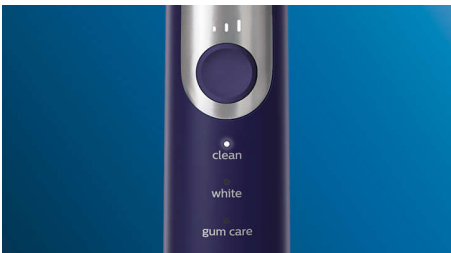

使いやすさ重視の設計

- 一定の間隔でお知らせするカドペーサー機能

新機能

- 過圧防止センサー機能
- ブラシヘッド交換お知らせ機能
- 音波水流
- ブラシヘッド認識機能

ブラッシングを最適化

- 3つのモード、3段階の強さ設定

PHILIPS

sonicare

特長

自然な白い歯に

密集した中央のステイン除去ブラシが、わずか1週間*1でステインを落として自然な白い歯に導きます。*1 ホワイトプラスブラシヘッド使用時 / 2010年 Colgan 氏らの調査に基づく（個人差があります）

歯ぐきの健康を推進

密集した高品質の毛先が歯肉縁の歯垢を除去し、歯ぐきの健康を推進。また、湾曲した毛先は奥歯にも簡単に届きます。

お好みの磨き方で

3つのモードと3段階の強さ設定から、お好みに合わせてカスタマイズできます。クリーンモードは通常ブラッシング、ホワイトモードはステインの除去に効果的です。ガムケアモードは、クリーンモードに歯と歯ぐきの境目を磨くモードを追加した3分間のモードです。強さ設定は、

ブラシヘッド認識機能

ブラシヘッドに内蔵されたRFID機能搭載のマイクロチップがハンドルと連携して、ブラシヘッドをハンドルに取り付けるだけで最適なモードと強さレベルを自動で設定（モード・強さは好みで変更可能）

ブラシヘッド交換お知らせ機能

ブラシヘッドには毎回のブラッシング時間とブラシ圧が記録され、交換時期になるとハンドル下部にあるお知らせランプが光り、ブラシヘッド交換のタイミングをお知らせします。（RFID内蔵ブラシヘッドを使用した場合）

一定の間隔でお知らせするカドペーサー機能

磨き時間をタイマーでお知らせ。歯と歯ぐきの上下・表裏の4つのセクションを均等にブラッシングできます。

仕様

デザインと仕上げ

- 色: ディープパープル

電源

- 対応電圧: 100-240V (海外電圧対応可能)

仕様