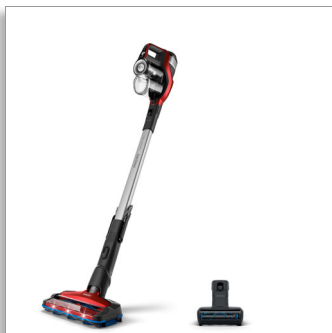

### Philips 7000 Series 2 v 1 Bezšnúrový vysávač

2 v 1: vysávač a ručný vysávač

Prevádzková doba až 65 minút,  
25,2 V  
360° sacia hubica s LED  
Mini Turbo kefa

XC7043/01

### s 360° LED hubicou

Revolučný vysávač 7000 Series 2 v 1 s 360° LED hubicou vysáva viac nečistôt pri každom ťahu vpred aj vzad – dokonca aj popri stenách a nábytku. Vyčistíte viac za kratší čas – na tvrdých podlahách aj kobercoch.