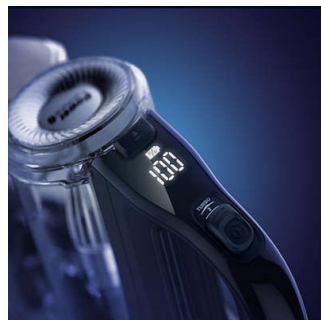

Inteligentné ovládanie výkonu

Inteligentný digitálny displej ukazuje tempo a použitie batérie a dá vám vedieť, keď nastane čas výmeny filtra.

XC7043/01