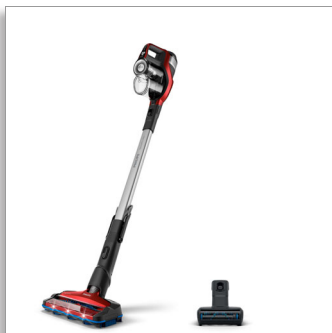

Philips 7000 Series 2 v 1 Bezšnúrový vysávač

2 v 1: vysávač a ručný vysávač

Prevádzková doba až 65 minút,
25,2 V
360° sacia hubica s LED
Mini Turbo kefa

XC7043/01

Najrýchlejšie upratovanie s bezšnúrovým vysávačom*

s 360° LED hubicou

Revolučný vysávač 7000 Series 2 v 1 s 360° LED hubicou vysáva viac nečistôt pri každom ťahu vpred aj vzad – dokonca aj popri stenách a nábytku. Vyčistíte viac za kratší čas – na tvrdých podlahách aj kobercoch.

PHILIPS

Bezšnúrový vysávač

2 v 1: vysávač a ručný vysávač Prevádzková doba až 65 minút, 25,2 V, 360° sacia hubica s LED, Mini Turbo kefa

Hlavné prvky

360° sacia hubica

360° LED hubica zachytáva viac prachu pri každom ťahu, vďaka čomu zrýchľuje prácu, pričom naplno využijete každý pohyb – dokonca aj smerom vzad a popri stenách.