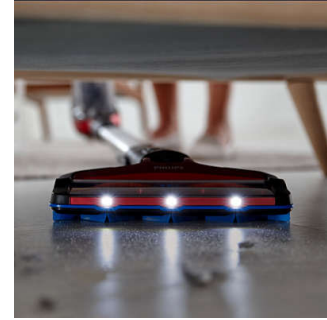

Hubica so svetlami LED

Vďaka svetlám LED na hubici ľahko zbadáte a odstránite prach, chumáčce prachu, vlasy, chlpy a omrvinky. Hubica so svetlami LED odhalí aj skrytý prach.