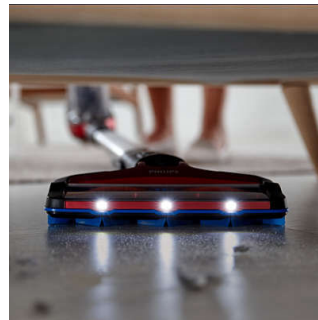

Hubica so svetlami LED

Vďaka svetlám LED na hubici ľahko zbadáte a odstránite prach, chumáčce prachu, vlasy, chlpy a omrvinky. Hubica so svetlami LED odhalí aj skrytý prach.