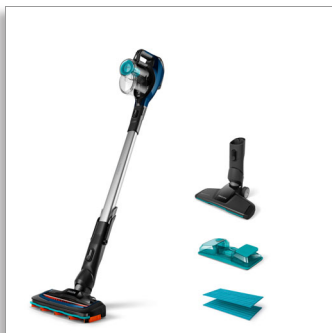

Philips SpeedPro Aqua
Bezšnúrový tyčový vysávač

180° sacia hubica
18 V, čas prevádzky až 40 min
3 v 1: vysávač, mop a ručný
vysávač

FC6718/01

Rýchly. Riešenie 3 v 1 zahŕňa vysávač, mop a ručný vysávač

Nový bezšnúrový vysávač SpeedPro Aqua vám ponúka rýchle upratovanie s vynikajúcim dosahom aj na ťažko dostupných miestach. Je vybavený 180° sacou hubicou pre presné zachytenie nečistôt a jedinečným systémom kombinujúcim vysávač a mop.

PHILIPS

Bezšnúrový tyčový vysávač
180° scacia hubica 18 V, čas prevádzky až 40 min, 3 v 1: vysávač, mop a ručný vysávač

FC6718/01

Hlavné prvky

180° scacia hubica

180-stupňová scacia hubica je navrhnutá na presné a výkonné zachytávanie až 98% prachu a nečistôt každým ťahom zo všetkých typov podláh dokonca aj z ťažko dosiahnuteľných miest.

Integrované príslušenstvo

Príslušenstvo poskytuje jednoduché používanie jedným kliknutím. Vďaka odpojiteľnej ručnej jednotke predstavuje SpeedPro dve zariadenia v jednom. Kefový nadstavec je zabudovaný do trubice, takže pri čistení stropov a poličiek ho máte vždy po ruke.

Dosiahnete rýchlo úplne všade

Vysávač SpeedPro je flexibilný a dobre sa s ním manipuluje. Nádoba na prach sa nachádza hore, čo umožňuje používanie vysávača pod nižším uhlom, pričom vysáva dokonca aj v úplne vodorovnej polohe na podlahe, vďaka čomu dosiahne aj pod nízky nábytok.