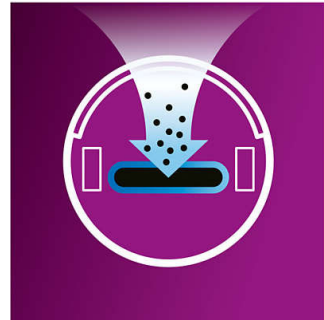

Funkcija časovne nastavitve

Sesalnik ima funkcijo časovne nastavitve, s katero mu lahko nastavite nova čiščenja za en teden vnaprej, z možnostjo, da za vsak dan nastavite različno uro ali pa dan izpustite. Sesalnik se bo aktiviral tudi, če vas ni doma, in boste imeli vedno čist dom.

Zmogljiva litij-ionska baterija

Zmogljiva litij-ionska baterija ima daljši čas delovanja in krajši čas polnjenja kot običajne baterije in robotskemu sesalniku omogoča do 90 minut delovanja.

3-stopenjski sistem za čiščenje

Najprej dve dolgi krtači pometeta umazanijo in prah pred sesalnik, ki nato zahvaljujoč močnemu motorju s sesalno cevjo to umazanijo in prah poseša. Zatem pa pritrdilna čistilna blazinica čiščenje še izboljša tako, da odstrani tudi najmanjše prašne delce s tal.

Senzor prahu

Senzor prahu sesalniku omogoča, da samodejno zazna, kje je največ prahu, in na teh mestih ostane nekaj sekund dlje, da je čiščenje temeljitejše.

Prilagodljiva sesalna cev

Robotski sesalnik ima premično sesalno cev, ki sledi obliki tal, preprog in ostalih podlag ter s tem zagotavlja natančno čiščenje.