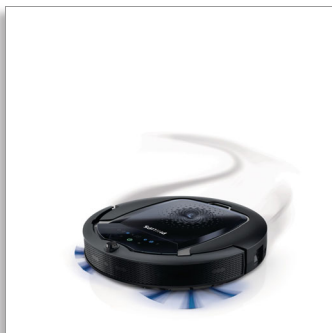

Philips SmartPro Active
Robotski sesalnik

3-stopenjski sistem za čiščenje
90 minut delovanja
Pritrdilni čistilni nastavki

FC8810/01

Temeljito in enostavno napredno čiščenje

S sistemom za pametno zaznavanje in 3-stopenjskim čiščenjem

Robotski sesalnik Philips SmartPro Active čisti namesto vas. S sistemom za pametno zaznavanje optimira strategijo čiščenja in vam temeljito očisti dom.

Čisti sam

- Infrardeči senzorji za zaznavanje in izogibanje oviram
- Samodejna vrnitev do priključne postaje za polnjenje
- Načrtujte tedensko čiščenje
- Zmogljiva litij-ionska baterija omogoča 90 minut delovanja
- Sistem za pametno zaznavanje prilagodi postopek čiščenja kakršnemukoli okolju.

PHILIPS

Značilnosti

Sistem za pametno zaznavanje

Novi robotski sesalnik je opremljen s sistemom za pametno zaznavanje, sestavljenim iz pametnih čipov, do 20 senzorjev, giroskopa in merilnika pospeška, ki mu omogočajo, da učinkovito čisti sam. Robot se spozna z okoljem in izbere optimalno strategijo čiščenja, da vaš dom očisti kar najhitreje. Ne bo se zagozdil, po potrebi pa se bo vrnil do priključne postaje.

Infrardeči senzorji

Novi Philipsov robotski sesalnik ima 6 infrardečih senzorjev za zaznavanje in izogibanje oviram, kot so stene, luči in kabli, tako da lahko pazljivo očisti vašo tla. Končno lahko brez svojega posredovanja uživate v čistem domu.