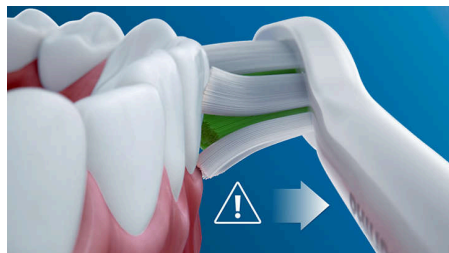

Monitorujte svoj tlak pri čistení

Príliš silné čistenie zubov môže poškodiť zuby a ďasná. Aby ste tomu zabránili, kefka Philips Sonicare ProtectiveClean vydáva jemný pulzujúci zvuk, ktorý vás upozorní, aby ste zmiernili tlak.